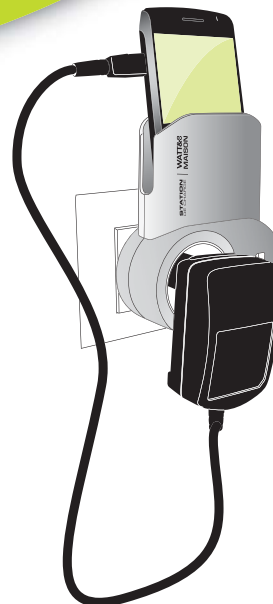

STATION UNIVERSELLE DE CHARGE

smartphones - mp3 - tablettes

NOUVEAU

Nouveauté 2012 : la Station de Charge intelligente et pratique.

À la maison branchez tous types de téléphones portables et ne les laissez plus traîner au sol.

« Pratique je branche tous types de téléphones portables et ma prise 230V reste disponible ! »

Câble micro USB
Iphone fourni

USB

Prise
230V

+ CONSO : Double câble micro USB & Apple
Pratique - Malin

**WATT&8
MAISON**