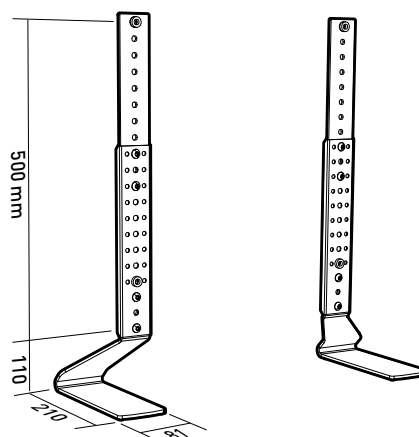

## Fit-Up

- Permet de remplacer tout pied d'origine
- S'adapte à tous les écrans de 20" à 50"
- Charge maximale : 20 kg
- Permet de positionner une barre son sous l'écran
- Acier, épaisseur 5 mm
- Peinture Epoxy silver et noir

Fit-Up avec écran 46" et barre son

Fit-Up avec écran 46"