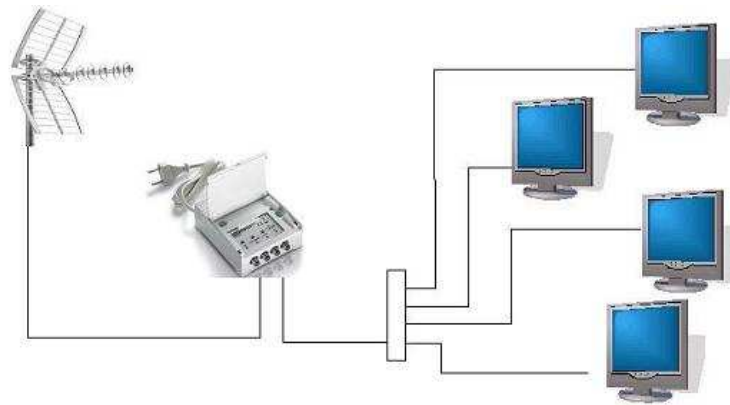

Code Fracarro	Référence	Conditionnement	Code EAN	Quantité	Dimensions	Poids net	Poids total
				Pcs	mm	kg	kg
223230	AFI112T	Individuel	8016978077908	1	120x97x43	0.350	0.350
223231	AFI121T	Individuel	8016978078806	1	120x97x43	0.350	0.350
223233	AFI122T	Individuel	8016978078837	1	120x190x50	0.340	0.350
223235	AFI123T	Individuel	8016978078998	1	185x115x50	0.340	0.350
223237	AFI123W	Individuel	8016978082032	1	100x162x45	0.300	0.280

Exemple d'installation AFI112T