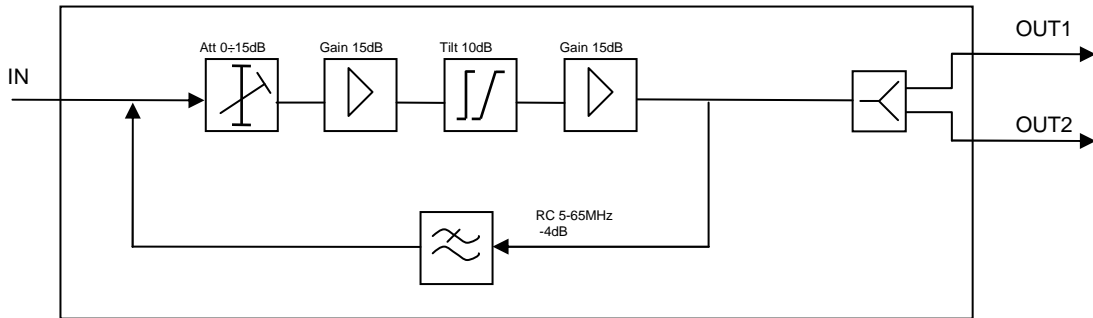

Série AFI

AFI...T AFI123W

Amplificateurs d'intérieur qui permettent d'amplifier et de distribuer le signal TV à toutes les prises d'appartement et d'habitations, en garantissant un niveau du signal optimal. Design compact et élégant. Alimentation à découpage pour obtenir un haut rendement et une faible consommation.

Caractéristiques principales

- Tournevis inclus pour le réglage de gain et de la pente
- Les réglages sont accessibles sous un couvercle amovible
- Trous pour fixation au mur invisibles de l'extérieur, pour un design soigné
- Voyant vert pour signaler le fonctionnement de l'appareil

		AFI121T	AFI112T	AFI122T	AFI313T	AFI123T	AFI123W
Code Fracarro		223231	223230	223233	223236	223235	223237
Entrées	No.	1	1	1 entrée avec passage de la voie de retour et perte fixe dans la bande TV	3 entrées avec réglages séparés	1 entrée avec réglages V/U séparés	1 entrée TV+SAT
Bande		TV (47-862 MHz)	TV (47-862 MHz)	TV (88-862MHz) RC (5-65MHz)	I+FM (47-108MHz) III (174-300MHz) UHF(470-862MHz)	VHF (47-300MHz) UHF(470-862MHz)	TV(47-862MHz) SAT(950-2150MHz)
Gain	dB	15	20 (15)	10 @ 88MHz(15) 20 @ 862MHz (15) -4	24 (15) 24 (15) 30(15)	30 (15) 30 (15)	20 (20) 20@950MHz
Sorties	No.	2	1	2	1	2	2
Facteur de bruit	dB	4	4	5,5	4, 5	4, 5	TV :4, 5 SAT : 6, 5
Niveau de sortie	dBµV	2 x 104	108	2 x 108	110	2 x 106	2 x 110
Emballage	pcs	1	1	1	1	1	1

Exemple d'installation AFI112T

Exemple d'installation AFI121T

Schéma AFI122T

Exemple d'installation AFI122T

Schéma AFI123T

Exemple d'installation AFI123T

Schéma AFI123W

Exemple d'installation AFI123W