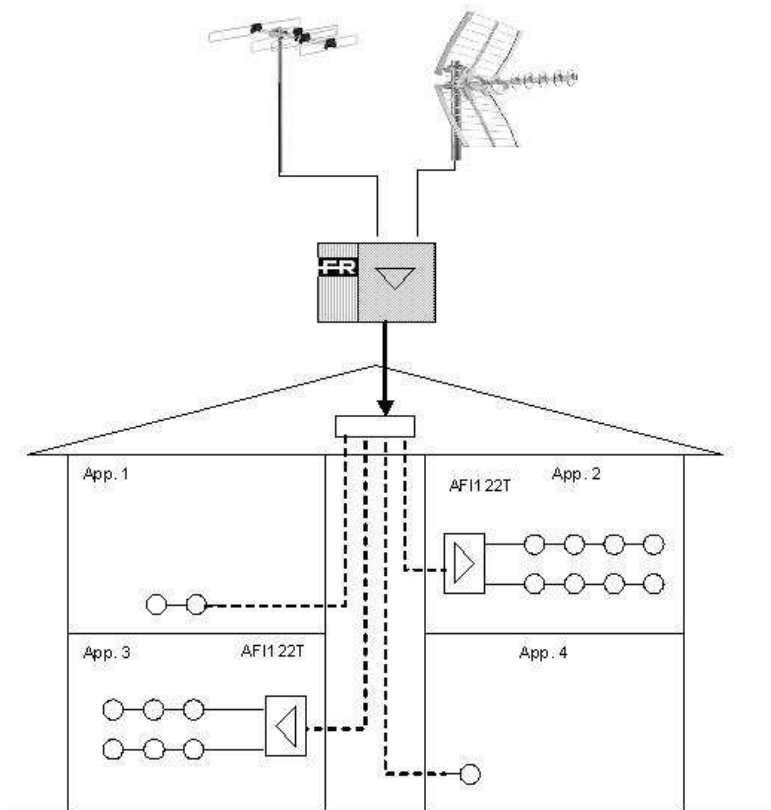

Série AFI

AFI...T AFI123W

Amplificateurs d'intérieur qui permettent d'amplifier et de distribuer le signal TV à toutes les prises d'appartement et d'habitations, en garantissant un niveau du signal optimal. Design compact et élégant. Alimentation à découpage pour obtenir un haut rendement et une faible consommation.

Caractéristiques principales

- Tournevis inclus pour le réglage de gain et de la pente
- Les réglages sont accessibles sous un couvercle amovible
- Trous pour fixation au mur invisibles de l'extérieur, pour un design soigné
- Voyant vert pour signaler le fonctionnement de l'appareil

		AFI121T	AFI112T	AFI122T	AFI313T	AFI123T	AFI123W
Code Fracarro		223231	223230	223233	223236	223235	223237
Entrées	No.	1	1	1 entrée avec passage de la voie de retour et perte fixe dans la bande TV	3 entrées avec réglages séparés	1 entrée avec réglages V/U séparés	1 entrée TV+SAT
Bande		TV (47-862 MHz)	TV (47-862 MHz)	TV (88-862MHz) RC (5-65MHz)	I+FM (47-108MHz) III (174-300MHz) UHF(470-862MHz)	VHF (47-300MHz) UHF(470-862MHz)	TV(47-862MHz) SAT(950-2150MHz)
Gain	dB	15	20 (15)	10 @ 88MHz(15) 20 @ 862MHz (15) -4	24 (15) 24 (15) 30(15)	30 (15) 30 (15)	20 (20) 20@950MHz
Sorties	No.	2	1	2	1	2	2
Facteur de bruit	dB	4	4	5,5	4, 5	4, 5	TV :4, 5 SAT : 6, 5
Niveau de sortie	dBµV	2 x 104	108	2 x 108	110	2 x 106	2 x 110
Emballage	pcs	1	1	1	1	1	1

Exemple d'installation AFI112T

Exemple d'installation AFI121T

Schéma AFI122T

Exemple d'installation AFI122T

Schéma AFI123T

Exemple d'installation AFI123T

Schéma AFI123W

Exemple d'installation AFI123W