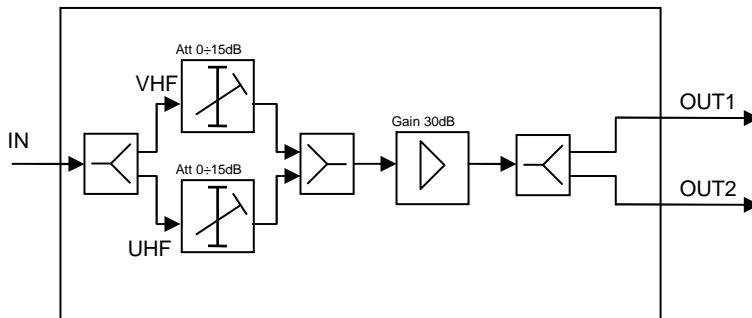

Caractéristiques principales

- Tournevis inclus pour le réglage de gain et de la pente
- Les réglages sont accessibles sous un couvercle amovible
- Trous pour fixation au mur invisibles de l'extérieur, pour un design soigné
- Voyant vert pour signaler le fonctionnement de l'appareil

		AFI121T	AFI112T	AFI122T	AFI313T	AFI123T	AFI123W
Code Fracarro		223231	223230	223233	223236	223235	223237
Entrées	No.	1	1	1 entrée avec passage de la voie de retour et perte fixe dans la bande TV	3 entrées avec réglages séparés	1 entrée avec réglages V/U séparés	1 entrée TV+SAT
Bande		TV (47-862 MHz)	TV (47-862 MHz)	TV (88-862MHz) RC (5-65MHz)	I+FM (47-108MHz) III (174-300MHz) UHF(470-862MHz)	VHF (47-300MHz) UHF(470-862MHz)	TV(47-862MHz) SAT(950-2150MHz)
Gain	dB	15	20 (15)	10 @ 88MHz(15) 20 @ 862MHz (15) -4	24 (15) 24 (15) 30(15)	30 (15) 30 (15)	20 (20) 20@950MHz
Sorties	No.	2	1	2	1	2	2
Facteur de bruit	dB	4	4	5,5	4, 5	4, 5	TV :4, 5 SAT : 6, 5
Niveau de sortie	dBµV	2 x 104	108	2 x 108	110	2 x 106	2 x 110
Emballage	pcs	1	1	1	1	1	1

Exemple d'installation AFI112T

Exemple d'installation AFI121T

Schéma AFI122T

Exemple d'installation AFI122T

Schéma AFI123T

Exemple d'installation AFI123T

Schéma AFI123W

Exemple d'installation AFI123W