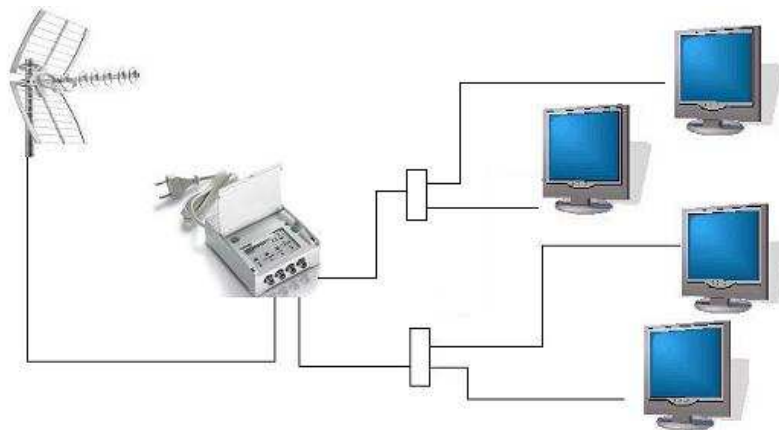

Série AFI

AFI...T AFI123W

Amplificateurs d'intérieur qui permettent d'amplifier et de distribuer le signal TV à toutes les prises d'appartement et d'habitations, en garantissant un niveau du signal optimal. Design compact et élégant. Alimentation à découpage pour obtenir un haut rendement et une faible consommation.

Caractéristiques principales

- Tournevis inclus pour le réglage de gain et de la pente
- Les réglages sont accessibles sous un couvercle amovible
- Trous pour fixation au mur invisibles de l'extérieur, pour un design soigné
- Voyant vert pour signaler le fonctionnement de l'appareil

		AFI121T	AFI112T	AFI122T	AFI313T	AFI123T	AFI123W
Code Fracarro		223231	223230	223233	223236	223235	223237
Entrées	No.	1	1	1 entrée avec passage de la voie de retour et perte fixe dans la bande TV	3 entrées avec réglages séparés	1 entrée avec réglages V/U séparés	1 entrée TV+SAT
Bande		TV (47-862 MHz)	TV (47-862 MHz)	TV (88-862MHz) RC (5-65MHz)	I+FM (47-108MHz) III (174-300MHz) UHF(470-862MHz)	VHF (47-300MHz) UHF(470-862MHz)	TV(47-862MHz) SAT(950-2150MHz)
Gain	dB	15	20 (15)	10 @ 88MHz(15) 20 @ 862MHz (15) -4	24 (15) 24 (15) 30(15)	30 (15) 30 (15)	20 (20) 20@950MHz
Sorties	No.	2	1	2	1	2	2
Facteur de bruit	dB	4	4	5,5	4, 5	4, 5	TV :4, 5 SAT : 6, 5
Niveau de sortie	dBµV	2 x 104	108	2 x 108	110	2 x 106	2 x 110
Emballage	pcs	1	1	1	1	1	1

Exemple d'installation AFI112T

Exemple d'installation AFI121T

Schéma AFI122T

Exemple d'installation AFI122T

Schéma AFI123T

Exemple d'installation AFI123T

Schéma AFI123W

Exemple d'installation AFI123W