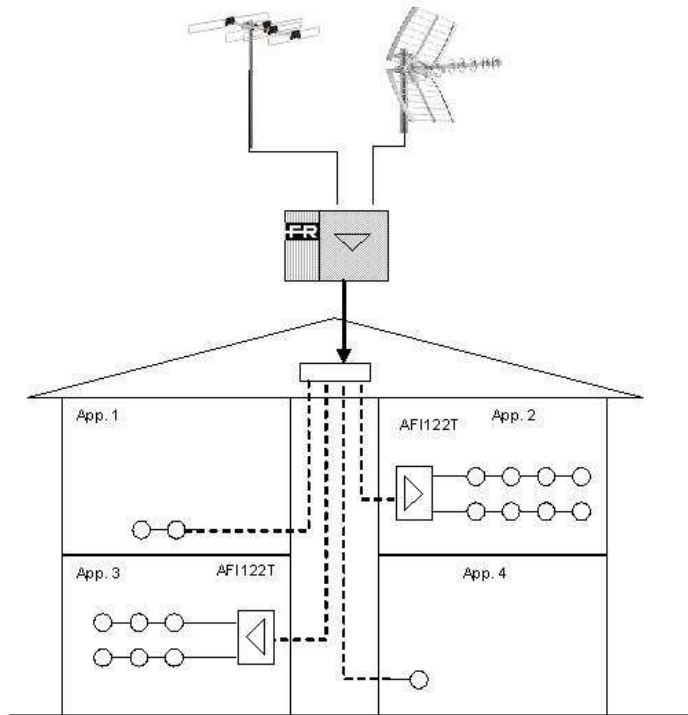

Caractéristiques principales

- Tournevis inclus pour le réglage de gain et de la pente
- Les réglages sont accessibles sous un couvercle amovible
- Trous pour fixation au mur invisibles de l'extérieur, pour un design soigné
- Voyant vert pour signaler le fonctionnement de l'appareil

Exemple d'installation AFI112T

Exemple d'installation AFI121T

Schéma AFI122T

Exemple d'installation AFI122T

Schéma AFI123T

Exemple d'installation AFI123T

Schéma AFI123W

Exemple d'installation AFI123W