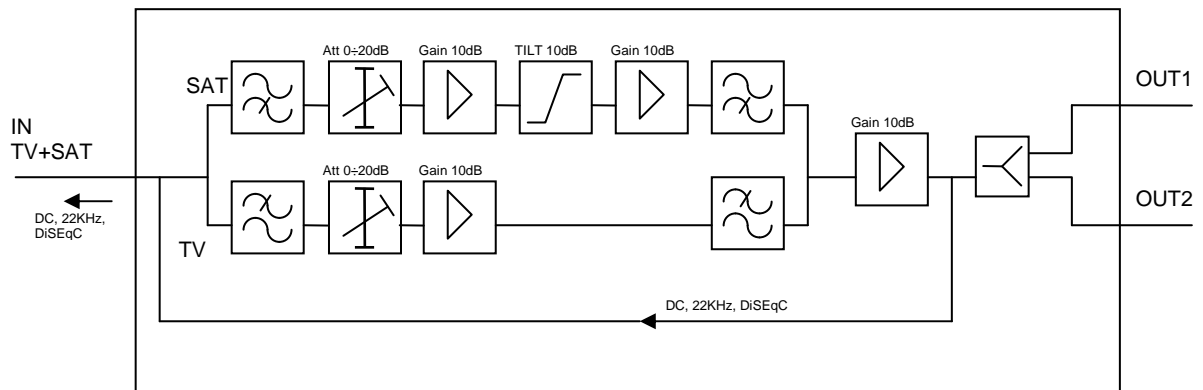

Série AFI

AFI...T AFI123W

Amplificateurs d'intérieur qui permettent d'amplifier et de distribuer le signal TV à toutes les prises d'appartement et d'habitations, en garantissant un niveau du signal optimal. Design compact et élégant. Alimentation à découpage pour obtenir un haut rendement et une faible consommation.

Caractéristiques principales

- Tournevis inclus pour le réglage de gain et de la pente
- Les réglages sont accessibles sous un couvercle amovible
- Trous pour fixation au mur invisibles de l'extérieur, pour un design soigné
- Voyant vert pour signaler le fonctionnement de l'appareil

		AFI121T	AFI112T	AFI122T	AFI313T	AFI123T	AFI123W
Code Fracarro		223231	223230	223233	223236	223235	223237
Entrées	No.	1	1	1 entrée avec passage de la voie de retour et perte fixe dans la bande TV	3 entrées avec réglages séparés	1 entrée avec réglages V/U séparés	1 entrée TV+SAT
Bande		TV (47-862 MHz)	TV (47-862 MHz)	TV (88-862MHz) RC (5-65MHz)	I+FM (47-108MHz) III (174-300MHz) UHF(470-862MHz)	VHF (47-300MHz) UHF(470-862MHz)	TV(47-862MHz) SAT(950-2150MHz)
Gain	dB	15	20 (15)	10 @ 88MHz(15) 20 @ 862MHz (15) -4	24 (15) 24 (15) 30(15)	30 (15) 30 (15)	20 (20) 20@950MHz
Sorties	No.	2	1	2	1	2	2
Facteur de bruit	dB	4	4	5,5	4, 5	4, 5	TV :4, 5 SAT : 6, 5
Niveau de sortie	dBµV	2 x 104	108	2 x 108	110	2 x 106	2 x 110
Emballage	pcs	1	1	1	1	1	1

Exemple d'installation AFI112T

Exemple d'installation AFI121T

Schéma AFI122T

Exemple d'installation AFI122T

Schéma AFI123T

Exemple d'installation AFI123T

Schéma AFI123W

Exemple d'installation AFI123W