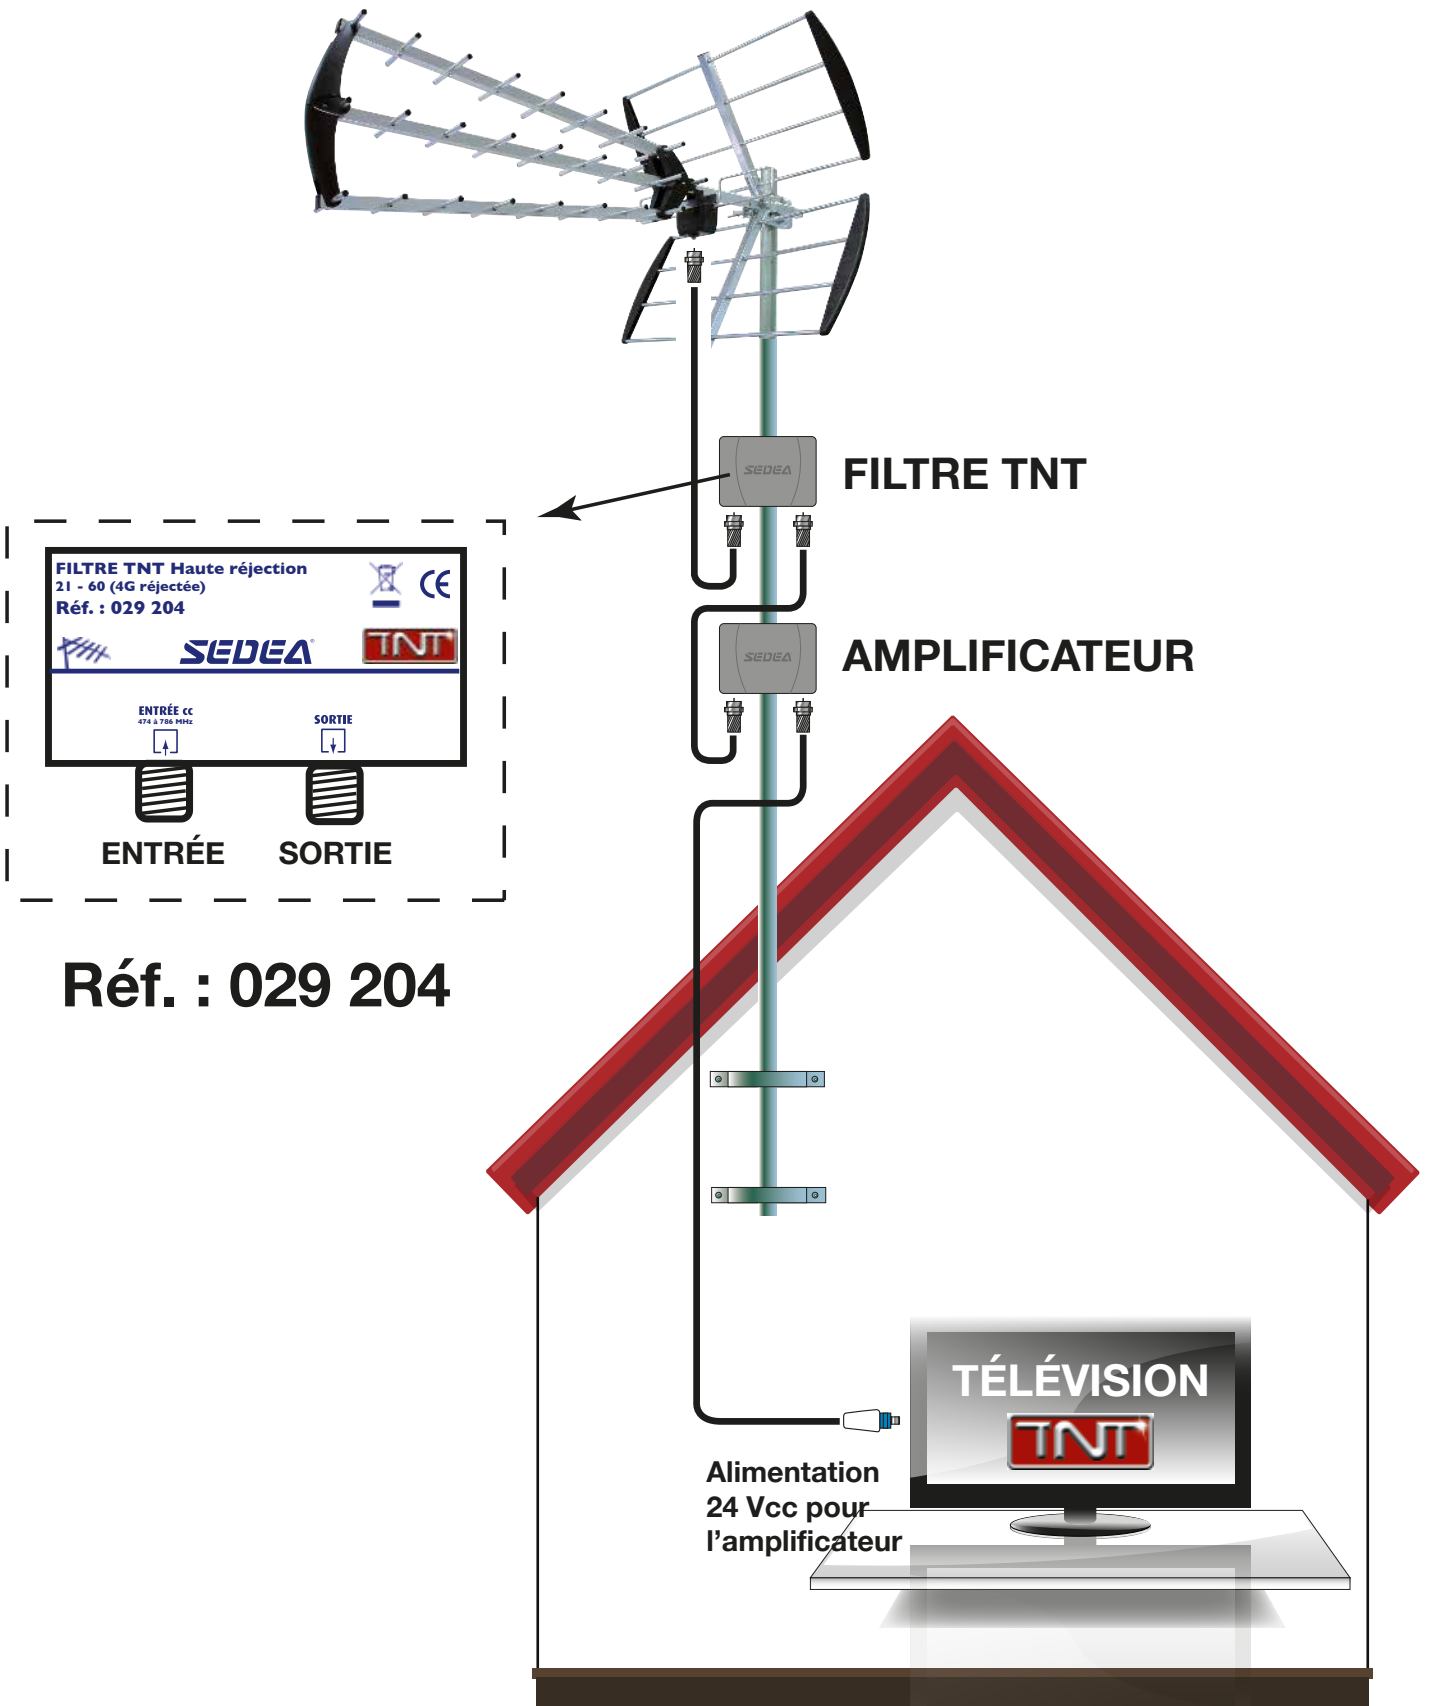

INSTALLATION AVEC AMPLIFICATEUR

Réf. : 029 204