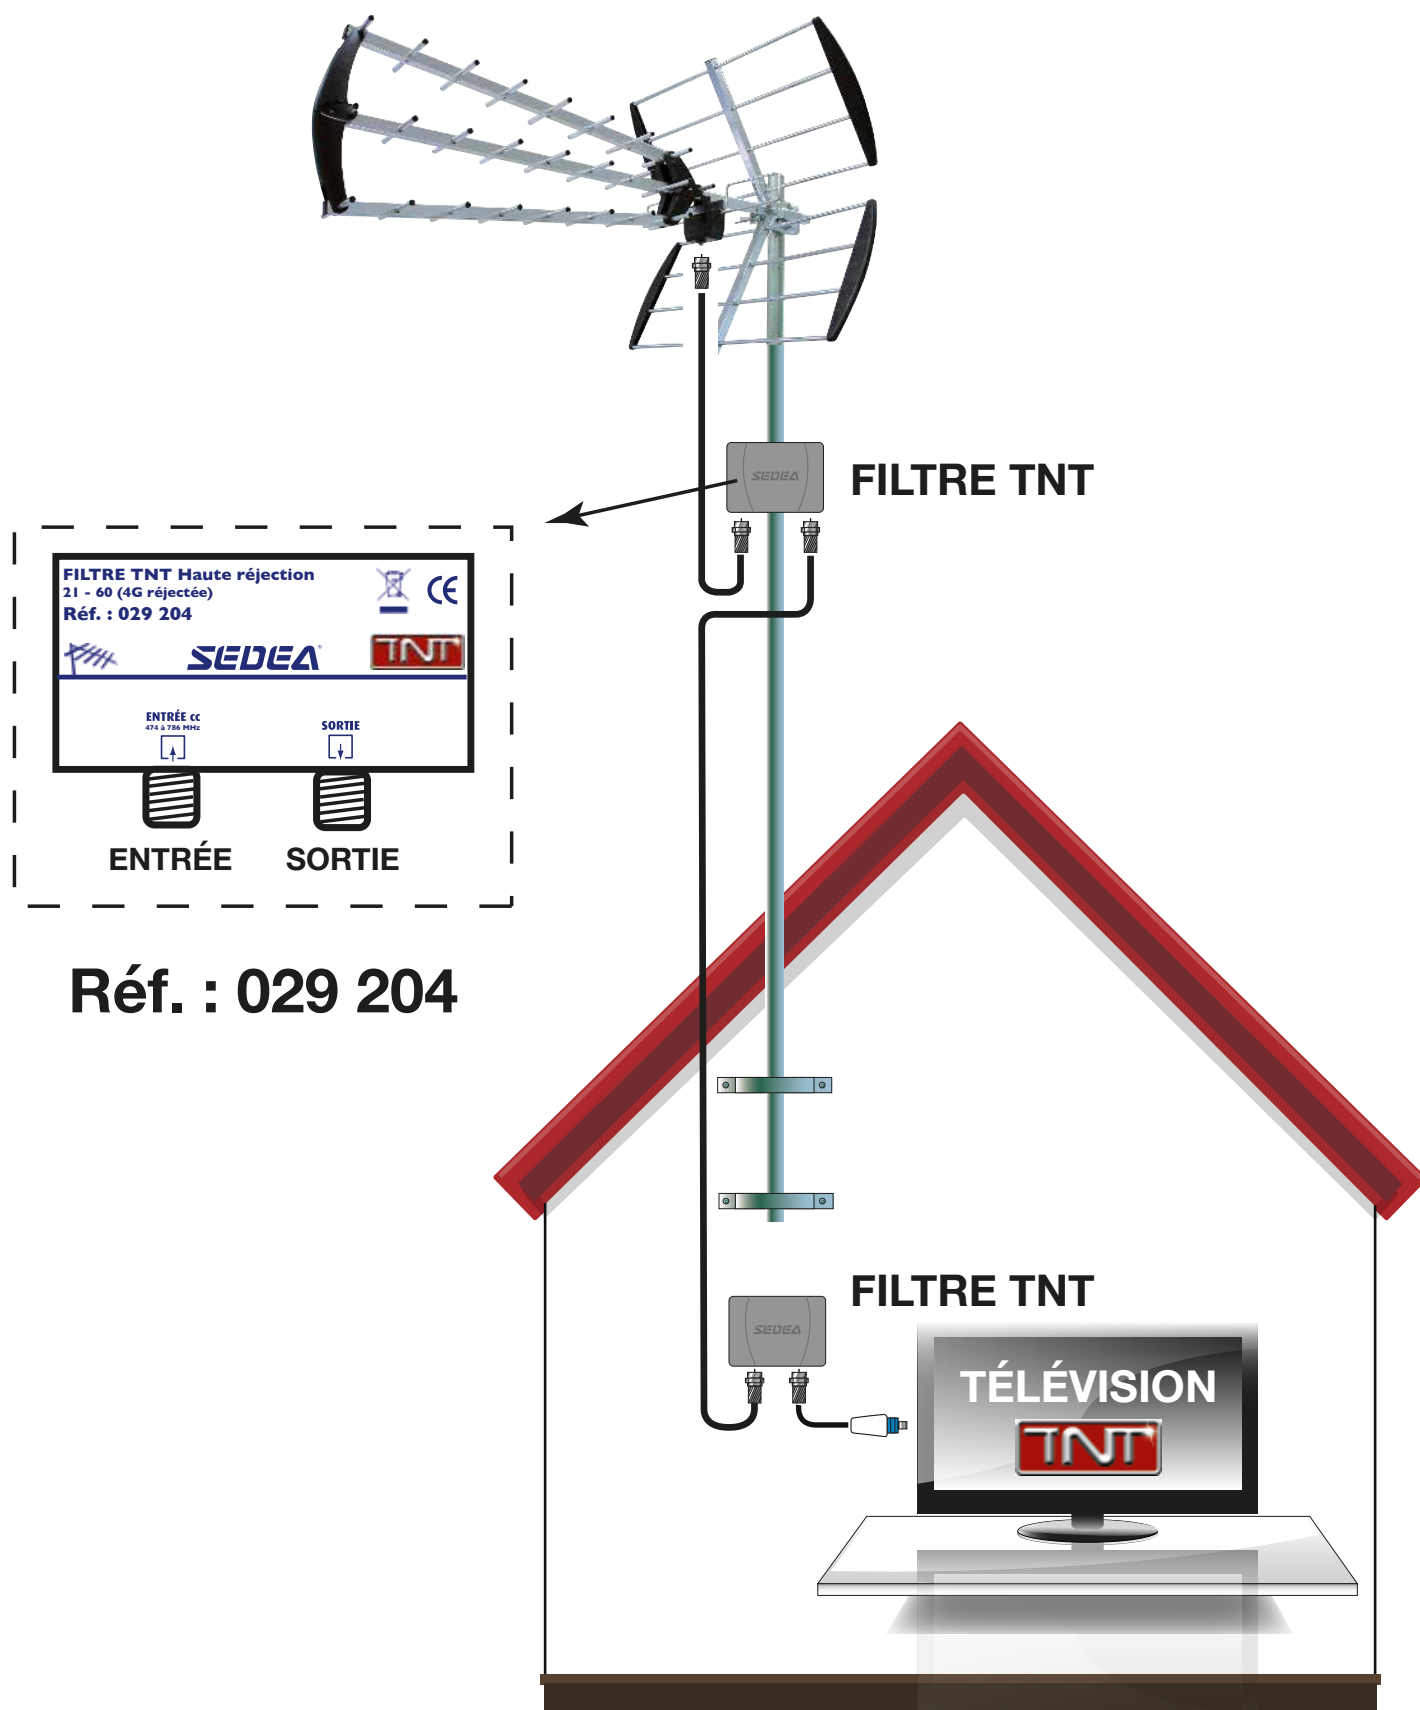

## FILTRE TNT - HAUTE RÉJECTION 21 - 60 (4G RÉJECTÉE)

## INSTALLATION SANS AMPLIFICATEUR

Nous vous conseillons d'utiliser un câble triple blindage

## INSTALLATION AVEC AMPLIFICATEUR

**Réf. : 029 204**

## INSTALLATION SANS AMPLIFICATEUR

Lorsque le câble utilisé est ancien ou de mauvaise qualité, il est possible d'utiliser deux filtres TNT (près de l'antenne et près du récepteur TNT).