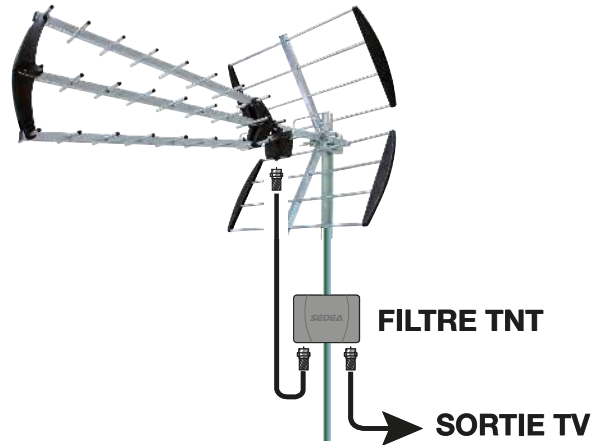

## FILTRE TNT - HAUTE RÉJECTION 21 - 60 (4G RÉJECTÉE)

### COURBE