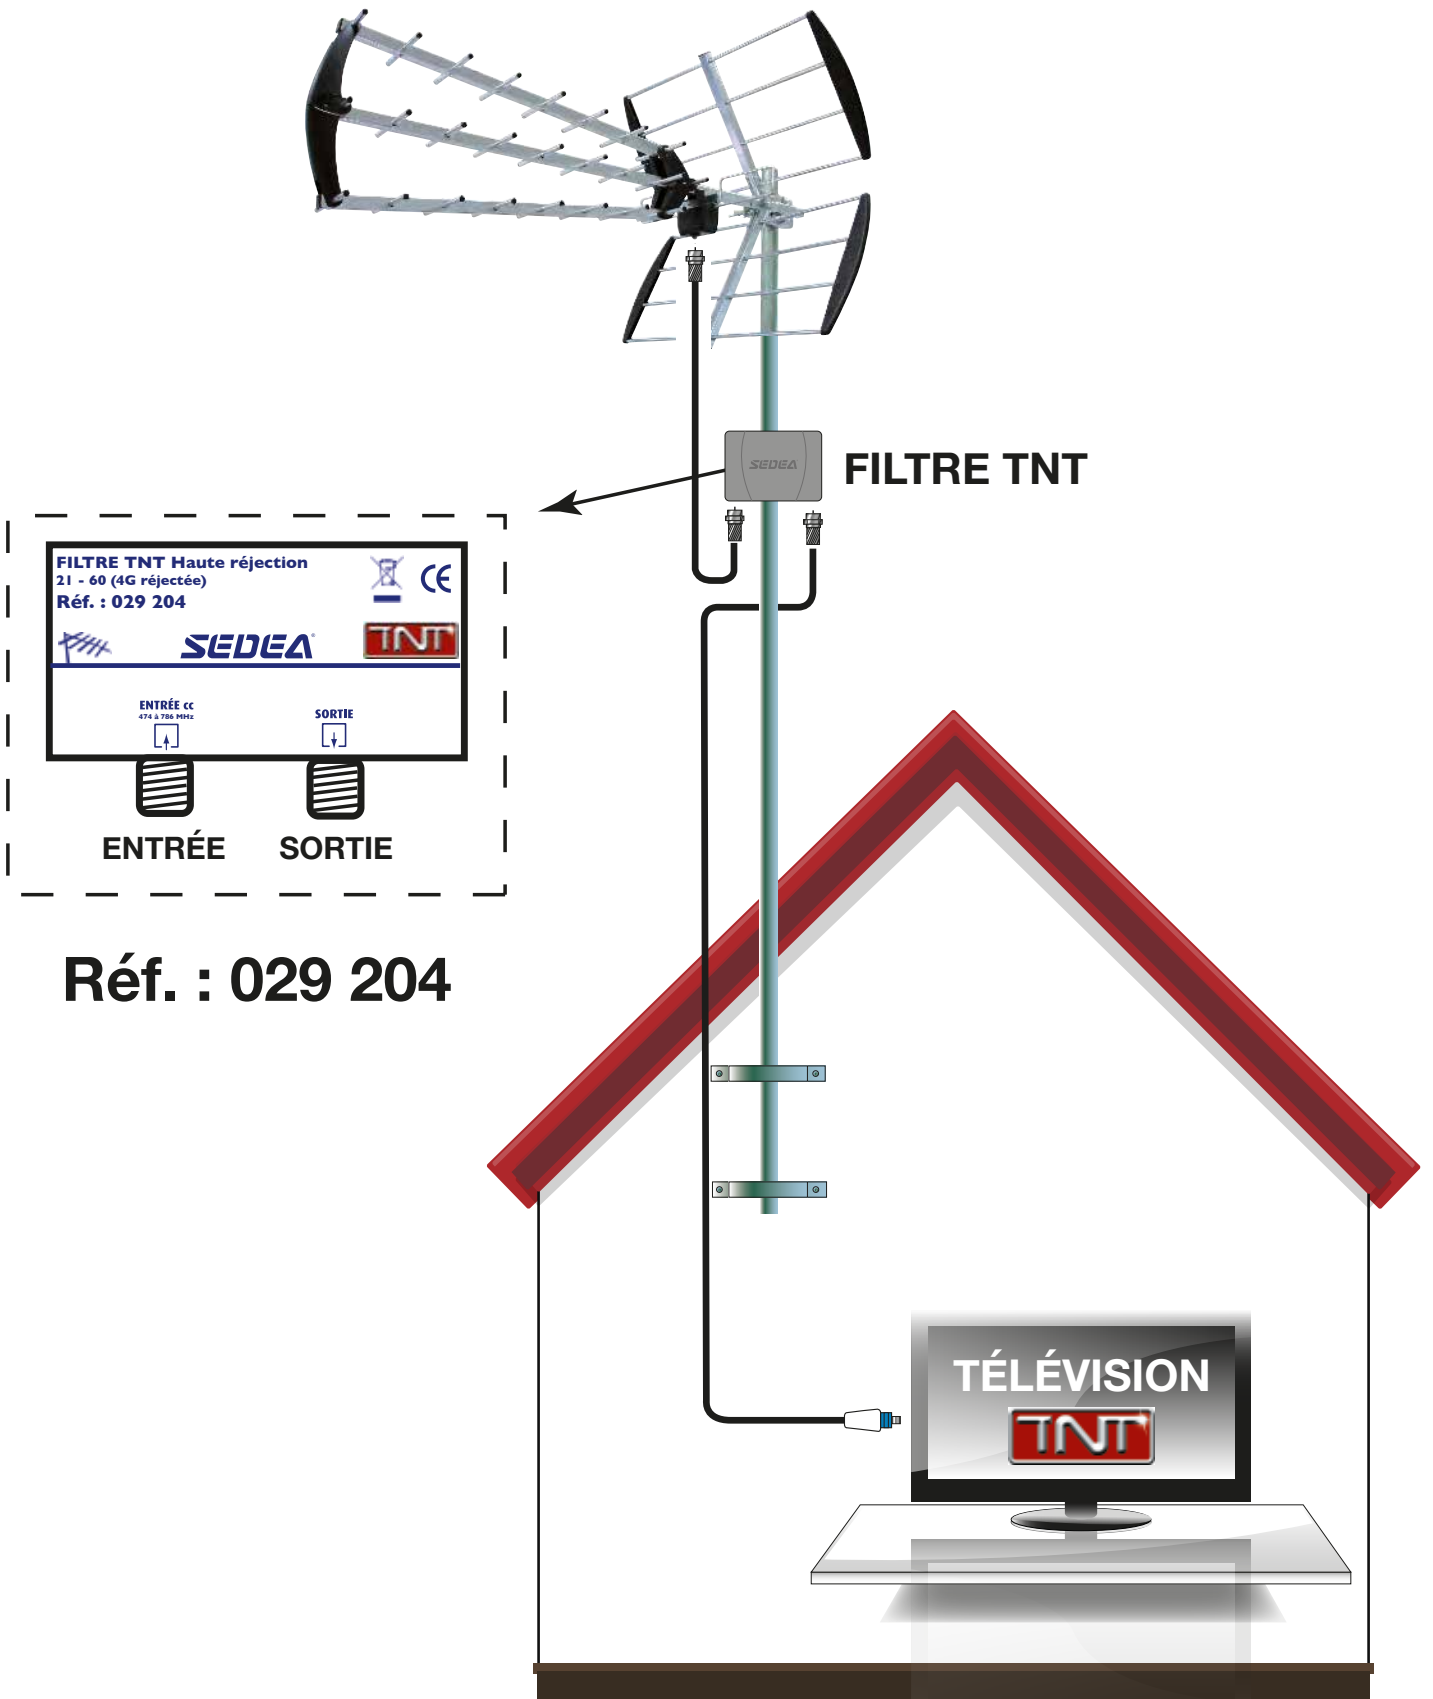

## FILTRE TNT - HAUTE RÉJECTION 21 - 60 (4G RÉJECTÉE)

### COURBE

### SPÉCIFICATIONS TECHNIQUES

Bande de fréquence	474 à 786 MHz
Canaux	21 à 60
Perte de passage	1 dB
Réjection	> 35 dB

**Réf. : 029 204**

**Recyclage** : Dans le but de réduire le plus possible l'élimination des déchets électriques et électroniques, ne pas jeter cet appareil en fin de vie avec les autres déchets municipaux non triés, mais dans un centre de recyclage.

## INSTALLATION SANS AMPLIFICATEUR

Nous vous conseillons d'utiliser un câble triple blindage