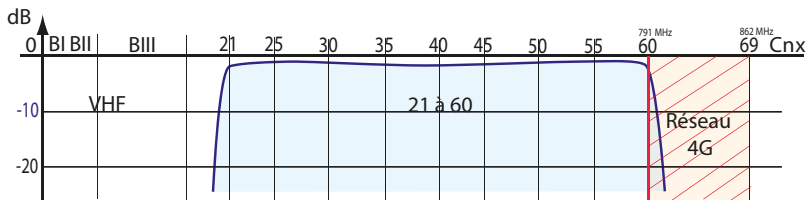

## FILTRE TNT - HAUTE RÉJECTION 21 - 60 (4G RÉJECTÉE)

### SPÉCIFICATIONS TECHNIQUES

Bande de fréquence	474 à 786 MHz
Canaux	21 à 60
Perte de passage	1 dB
Réjection	> 35 dB

**Réf. : 029 204**

**Recyclage** : Dans le but de réduire le plus possible l'élimination des déchets électriques et électroniques, ne pas jeter cet appareil en fin de vie avec les autres déchets municipaux non triés, mais dans un centre de recyclage.