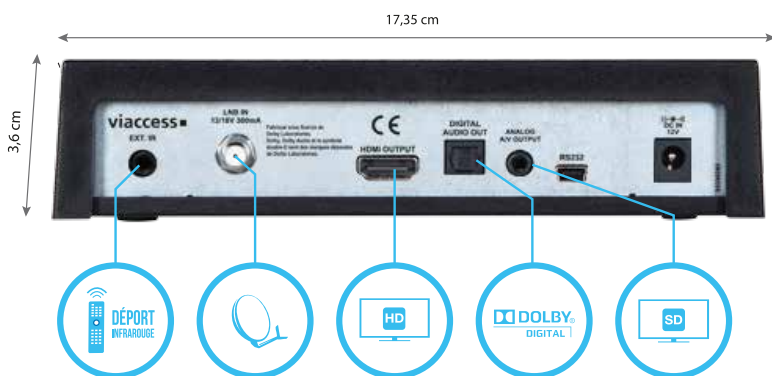

SEDEA®

Votre environnement **connecté et sécurisé**

fransat

Terminal satellite numérique SF 4200 HD

**CARTE HD
INCLUDE**

2 ans de
garantie
2 years warranty

Référence : 684 200

**SANS ABONNEMENT
TOUTES LES CHAÎNES GRATUITES DE LA TNT HD**

DES CHAÎNES THÉMATIQUES, LOCALES ET DES RADIOS

LES MEILLEURES OPTIONS TV SANS ENGAGEMENT⁽²⁾

via eutelsat

www.fransat.fr

Caractéristiques techniques

- Terminal HDTV
- Classement et recherche automatique des chaînes
- Affichage du niveau de réception de l'antenne
- Verrouillage parental, Timers, Listes favorites
- Télétex et sous-titres (si diffusés)
- Fonction DiSeqC multi-satellites
- Compatible avec le décrochage régional de FRANCE 3 HD
- Mise à jour par satellite
- Guide électronique des programmes
- Alimentation 220 / 12 Volts (idéal pour camping car)

Connecteur USB - PVR Ready

Permet de connecter un support USB afin de profiter des fonctions suivantes :

Lecteur Multimédia

Visionnez vos photos, vos vidéos et écoutez votre musique.

Magnétoscope numérique

Enregistrez vos programmes (films, émissions...) sur un disque dur externe ou une clé USB (non fournis)

Contrôle du direct

Enregistrez vos programmes (films, émissions...) sur un disque dur externe ou une clé USB (non fournis)