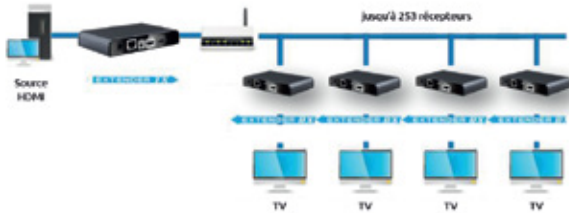

Transmetteur / Récepteur HDMI ETHERNET + IR

Compatible avec le réseau existant

Transmission du signal

150 mètres de transmission sans perte

Composition du Kit :

Caractéristiques

- Distance de transmission : 150 mètres (CAT6)
- Résolution max. : 1080p
- Coque en alliage d'aluminium
- Relais de télécommande