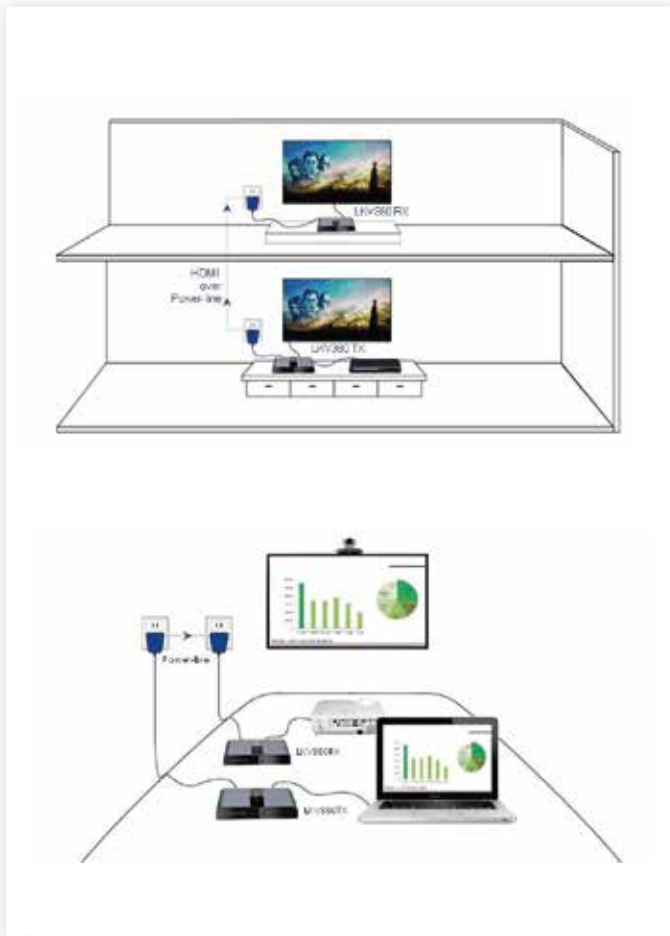

## Transmetteur / Récepteur HDMI CPL + IR

Composition du Kit :

### Caractéristiques

- Résolution max. : 1080p
- Coque en alliage d'aluminium
- Relais de télécommande

Référence      Désignation

046 590    Transmetteur / Récepteur HDMI CPL + IR