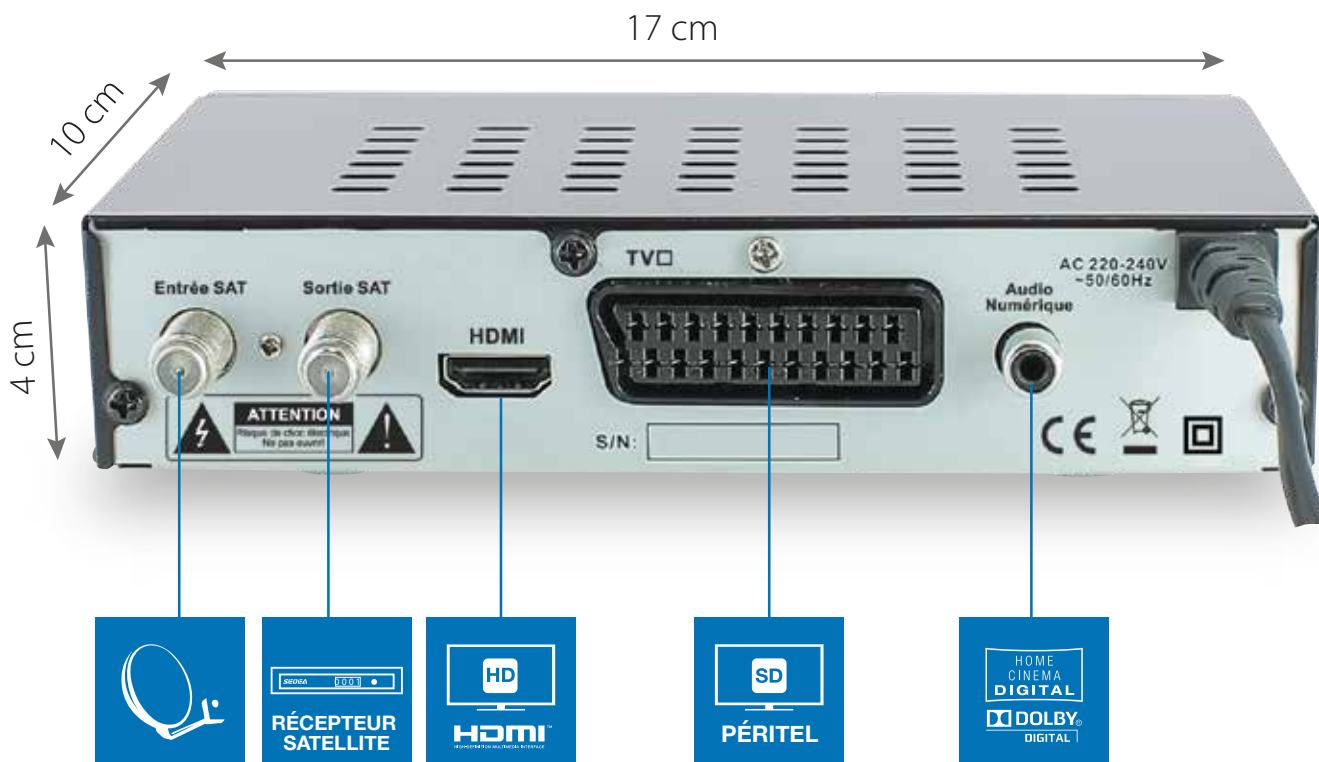

Piles R03 AAA
Fournies

Connecteur USB - PVR ready

Permet de connecter un support USB afin de profiter des fonctions suivantes :

Lecteur Multimédia

Visionnez vos photos et vos vidéos, écoutez votre musique...

Magnétoscope numérique

Enregistrez vos programmes (films, émissions...) sur un disque dur externe ou une clé USB (non fournis)

Contrôle du direct

Faites «pause» pendant le direct, revenez sur une scène manquée, reprenez la lecture...