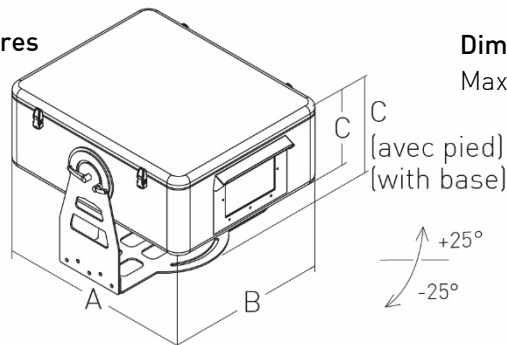

SHELTER

Caisson outdoor pour VP
Outdoor VP housing

IP54

- Caisson de protection outdoor
- Incluable
- Conception en fibre de verre
- IP 54
- Produit breveté
- Verrouillage par serrures
- Chauffé et ventilé
- Caisson orientable si l'installation est réalisée de façon standard avec une vis centrale sur la lyre
- Gestion par smartphone et/ou PC grâce à une application, connexion bluetooth
- Prise électrique monophasée de 16 ampères (3,5 KWatt) sauf pour le modèle XXL prise de 32 ampères (7KWatt)
- Outdoor protection housing
- Tilting
- Made in fibreglass
- IP 54
- Patented product
- Antitheft with several locks
- Heating and ventilation system
- Swiveling when the mounting is made with a central screw on the base (standard)
- Control via a smartphone or PC thanks to an app with bluetooth
- Single-phase socket of 16 Amp (3.5 Watt) except for the XXL reference 32 Amp (7KWatt)

Dimensions extérieures

Ext. Dimensions

Dimensions max. VP

Max. VP dimensions

	CAISSON / HOUSING				VIDEOPROJECTEUR / PROJECTOR		
	Dimensions hors tout (mm) Ext. Dimensions (mm)			Poids net Net weight (kg)	Dimensions max. VP (mm) Max. VP dimensions (mm)		
	A	B	C / C (avec ped / with base)		A	B	C
SHELTER S [ref. 670001]	550	700	318 / 486	22	360	480	200
SHELTER M [ref. 670002]	750	644	292 / 534	32	500	530	250
SHELTER L [ref. 670003]	1020	715	410 / 644	53	760	570	350
SHELTER XL [ref. 670004]	1216	970	586 / 941	105	850	650	350
SHELTER XXL [ref. 670005]	1625	1219	747 / 1364	145	1300	800	485