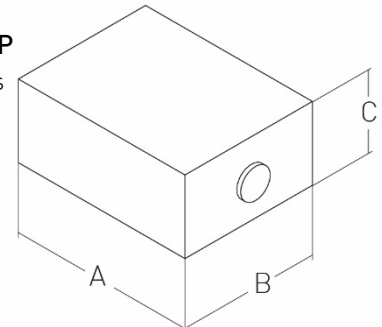

SHELTER

Caisson outdoor pour VP
Outdoor VP housing

IP54

- Caisson de protection outdoor
- Incluable
- Conception en fibre de verre
- IP 54
- Produit breveté
- Verrouillage par serrures
- Chauffé et ventilé
- Caisson orientable si l'installation est réalisée de façon standard avec une vis centrale sur la lyre
- Gestion par smartphone et/ou PC grâce à une application, connexion bluetooth
- Prise électrique monophasée de 16 ampères (3,5 KWatt) sauf pour le modèle XXL prise de 32 ampères (7KWatt)
- Outdoor protection housing
- Tilting
- Made in fibreglass
- IP 54
- Patented product
- Antitheft with several locks
- Heating and ventilation system
- Swiveling when the mounting is made with a central screw on the base (standard)
- Control via a smartphone or PC thanks to an app with bluetooth
- Single-phase socket of 16 Amp (3.5 Watt) except for the XXL reference 32 Amp (7KWatt)

Dimensions extérieures

Ext. Dimensions

Dimensions max. VP

Max. VP dimensions

	CAISSON / HOUSING				VIDEOPROJECTEUR / PROJECTOR		
	Dimensions hors tout (mm) Ext. Dimensions (mm)			Poids net Net weight (kg)	Dimensions max. VP (mm) Max. VP dimensions (mm)		
	A	B	C / C (avec ped / with base)		A	B	C
SHELTER S [ref. 670001]	550	700	318 / 486	22	360	480	200
SHELTER M [ref. 670002]	750	644	292 / 534	32	500	530	250
SHELTER L [ref. 670003]	1020	715	410 / 644	53	760	570	350
SHELTER XL [ref. 670004]	1216	970	586 / 941	105	850	650	350
SHELTER XXL [ref. 670005]	1625	1219	747 / 1364	145	1300	800	485