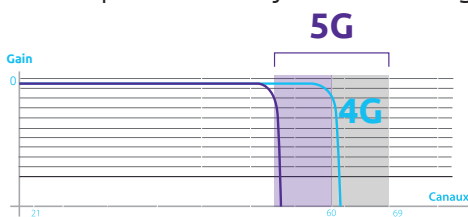

Réjecteur 5G

VHF - UHF CC

2
ans

Garantie

Ce filtre permet la réjection des signaux 4G-5G

Caractéristiques techniques

- Bande couverte : 0 à 694 MHz
- Canaux: 21 à 48
- Perte de passage : <1 dB
- Réjection :
 - 698 MHz : >15dB
 - 706 MHz : >35dB
 - 714 MHz : >40dB
 - Sat : >50 dB

Passage cc (500 mA max.)

3 335350 292759

Référence : 029 275