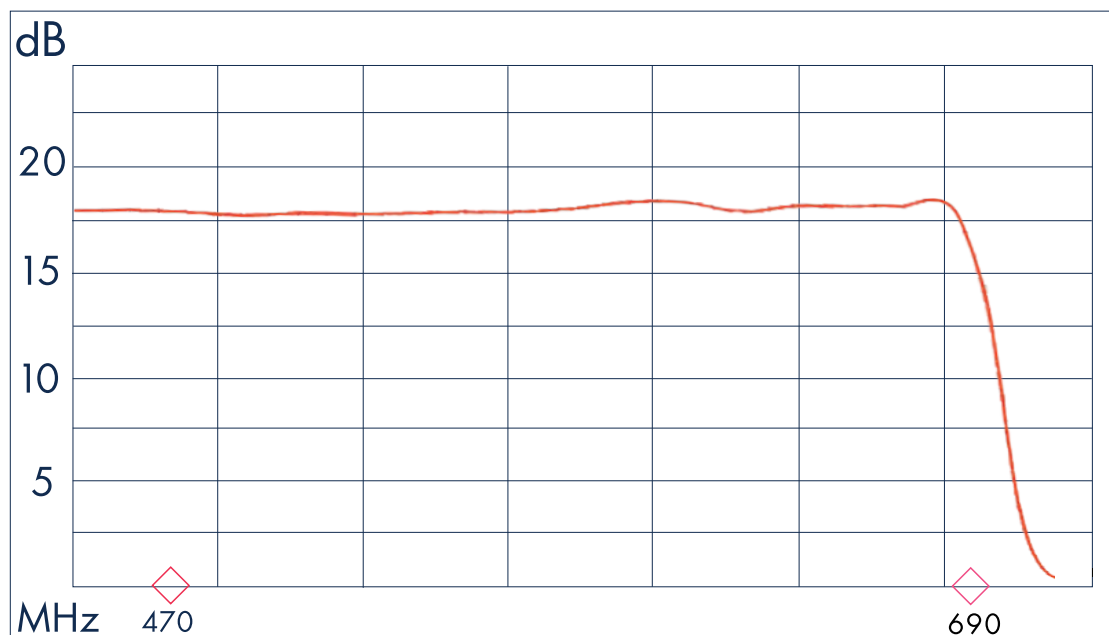

SERVIMAT

LTE Compatible 4G et 5G
(limite les possibilités de perturbations)
Compatible DVB-T2 sur la TNT HD

Antenne UHF
canaux 21 à 48

Montage Ultra Rapide ...
Hautes performances
Réflecteurs encliquetables
Éléments prémontés
Qualité professionnelle
Excellente linéarité
Gain 18 dB