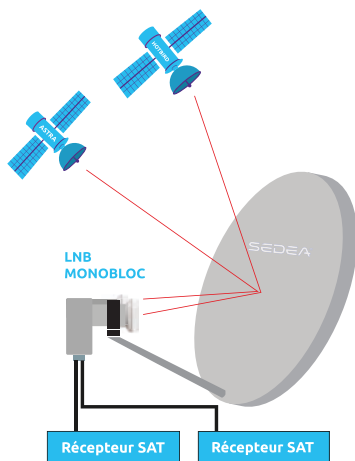

SEDEA®

Votre environnement **connecté et sécurisé**

LNB Monobloc

Astra & Hotbird | 2 sorties

Faible
0,3 dB facteur de bruit

Réception
2 satellites

Sorties
indépendantes

Commutateur DiSEqC
intégré

Caractéristiques techniques

- Fréquences :
10,70 ~ 12,75 GHz
- Bande basse :
10,70 ~ 11,70 (9,75 GHz)
- Bande haute :
11,70 ~ 12,75 (10,6 GHz)
- Ø (fixation) : 40 mm
- Commutateur DiSEqC intégré

HOTLINE
France
Voir manuel d'installation
See installation manual