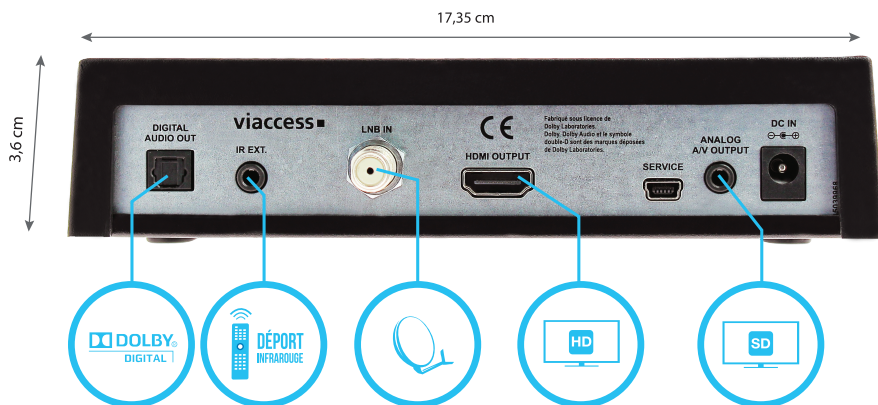

+ DES CHAÎNES THÉMATIQUES, LOCALES ET DES RADIOS + DES OFFRES TV EN OPTION⁽¹⁾

(1) Voir offres disponibles sur www.fransat.fr.

**CARTE HD
INCLUSE**

Caractéristiques techniques

- Terminal HDTV
- Classement et recherche automatique des chaînes
- Affichage du niveau de réception de l'antenne
- Verrouillage parental, Timers, Listes favorites
- Télétex et sous-titrages (si diffusés)
- Fonction DiSEqC multi-satellites
- Compatible avec le décrochage régional de FRANCE 3 HD
- Mise à jour par satellite
- Guide électronique des programmes
- Alimentation 220V/12V (idéal pour camping car)

R03 AAA

R03 AAA

Piles R03 AAA
Fournies

Connecteur USB - PVR Ready

Permet de connecter un support USB afin de profiter des fonctions suivantes :

Magnétoscope numérique

Enregistrez vos programmes (films, émissions...) sur un disque dur externe ou une clé USB (non fournis)

Contrôle du direct

Contrôle du direct (TIMESHIFT) :
Permet de suspendre et reprendre le direct à tout moment.

Accessoires

- 512 297 Cordon allume cigare
- 512 299 Cordon de déport infrarouge
- 512 296 Cordon adaptateur Jack / Péritel