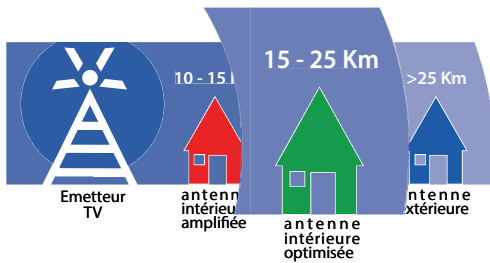

CONFORME
À LA NOUVELLE
DIRECTIVE
((CE RED)))

AN-CURVE
PERFORMANCES DE RÉCEPTION
OPTIMISÉES

ANTENNE INTÉRIEURE
INCURVÉE

PROTÉGÉE
contre les
perturbations
4G

Design contemporain inspiré des nouvelles TV incurvées, qui s'intègre parfaitement dans tout type d'intérieur.

Filtre 4G : Protège des signaux 4G des téléphones mobiles, ce qui évite les interférences.

Amplifie le signal TNT en filtrant les parasites et interférences.

Molette de contrôle du gain : Permet d'effectuer un réglage fin pour obtenir une qualité d'image optimale.

Design incurvé et
Haute technologie

Bouton de contrôle du gain

- Filtre LTE 4G (800MHz) intégré
- Plage de réception :
 - VHF: 174~230MHz
 - UHF: 470~770MHz
- Impédance: 75Ω
- Type d'alimentation : Par bloc secteur 230~240VAC/6VDC 100mA fourni ou par votre récepteur TNT si celui-ci le permet.
- Conforme CE RED (Radio Equipment Directive) et Compatibilité Electromagnétique (CEM) : Assure la protection de la santé et de la sécurité des personnes et des animaux domestiques, la protection des biens et un niveau adéquat de compatibilité électromagnétique.
- Dimensions : 25.6 x 14.6 x 6.5 cm