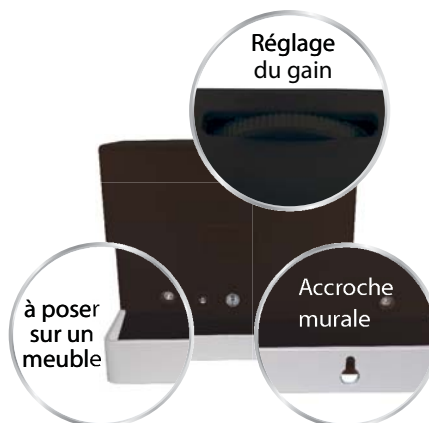

CONFORME  
À LA NOUVELLE  
DIRECTIVE  
**CE RED**  
AN-RÉGLISSE  
PERFORMANCES DE RÉCEPTION  
OPTIMISÉES  
ANTENNE D'INTÉRIEUR

PROTEGÉE  
contre les  
perturbations  
**4G**

Technologie numérique : Amplifie seulement le signal TNT ainsi que la qualité d'image, et non les interférences (grâce aux filtres intégrés optimisés).

Design contemporain qui s'intègre parfaitement dans tout type d'intérieur.

A poser sur un meuble ou fixer sur un mur.

Bouton de réglage du gain pour une optimisation de la réception.

- Filtre LTE 4G (800MHz) intégré
- Plage de réception :  
VHF: 174~230MHz  
UHF: 470~770MHz
- Impédance: 75Ω
- Type d'alimentation : Par bloc secteur 230~240VAC/6VDC 100mA fourni ou par votre récepteur TNT si celui-ci le permet.
- Conforme CE RED (Radio Equipment Directive) et Compatibilité Electromagnétique (CEM) : Assure la protection de la santé et de la sécurité des personnes et des animaux domestiques, la protection des biens et un niveau adéquat de compatibilité électromagnétique.
- Dimensions : 20 x 17 x 5.5 cm

CONTENU

- 1 antenne
- 1 câble 1,80 m
- 2 vis pour fixation murale
- 1 bloc secteur
- 1 notice d'utilisation

Conditionnement : 10  
Code article : 11528  
Gencod : 3322101152806