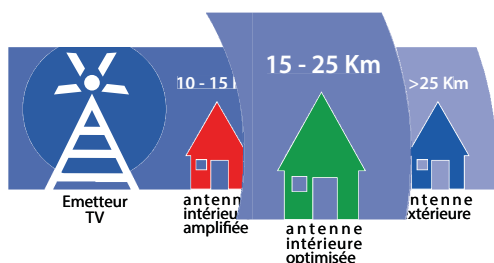

CONFORME  
À LA NOUVELLE  
DIRECTIVE  
**CE RED**  
AN-RÉGLISSE  
PERFORMANCES DE RÉCEPTION  
OPTIMISÉES  
ANTENNE D'INTÉRIEUR

PROTEGÉE  
contre les  
perturbations  
**4G**

Technologie numérique : Amplifie seulement le signal TNT ainsi que la qualité d'image, et non les interférences (grâce aux filtres intégrés optimisés).

Design contemporain qui s'intègre parfaitement dans tout type d'intérieur.

A poser sur un meuble ou fixer sur un mur.

Bouton de réglage du gain pour une optimisation de la réception.

- Filtre LTE 4G (800MHz) intégré
- Plage de réception :  
VHF: 174~230MHz  
UHF: 470~770MHz
- Impédance: 75Ω
- Type d'alimentation : Par bloc secteur 230~240VAC/6VDC 100mA fourni ou par votre récepteur TNT si celui-ci le permet.
- Conforme CE RED (Radio Equipment Directive) et Compatibilité Electromagnétique (CEM) : Assure la protection de la santé et de la sécurité des personnes et des animaux domestiques, la protection des biens et un niveau adéquat de compatibilité électromagnétique.
- Dimensions : 20 x 17 x 5.5 cm