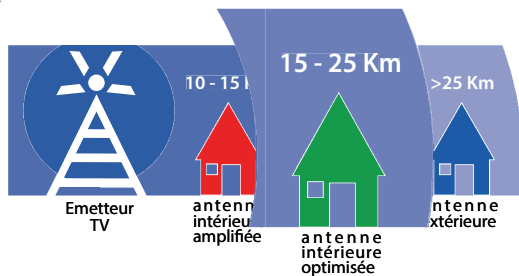

# AN-DELICE PERFORMANCES DE RÉCEPTION OPTIMISÉES ANTENNE D'INTÉRIEUR

PROTÉGÉE  
contre les  
perturbations  
4G

Technologie numérique : Amplifie seulement le signal TNT ainsi que la qualité d'image, et non les interférences (grâce aux filtres intégrés optimisés).

Design contemporain qui s'intègre parfaitement dans tout type d'intérieur.

A poser sur un meuble ou fixer sur un mur.

Bouton de réglage du gain pour une optimisation de la réception.

- Filtre LTE 4G (800MHz) intégré
- Plage de réception :
  - VHF: 174~230MHz
  - UHF: 470~770MHz
- Impédance: 75Ω
- Type d'alimentation : Par bloc secteur 230~240VAC/6VDC 100mA fourni ou par votre récepteur TNT si celui-ci le permet.
- Conforme CE RED (Radio Equipment Directive) et Compatibilité Electromagnétique (CEM) : Assure la protection de la santé et de la sécurité des personnes et des animaux domestiques, la protection des biens et un niveau adéquat de compatibilité électromagnétique.
- Dimensions : 20 x 17 x 5.5 cm