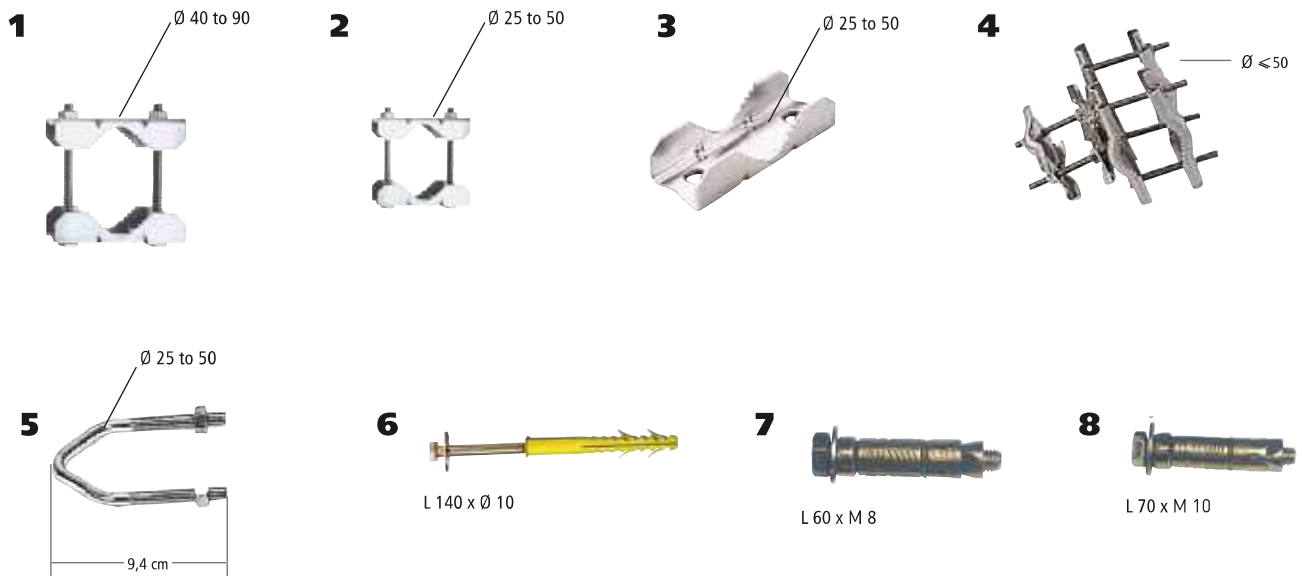

ERARD vous propose une gamme d'accessoires pour faciliter les installations.

Désignation	Zinc Bleu	Galvanisé	Colisage	Poids unitaire en kg	Poids d'un colis en kg
	Réf.	Réf.			
1 Mâchoires pour mâts Ø 40 à 90 adaptables sur Réf. 800860/800862/800870/800872/800890/800892	800810		10	0,60	6,00
2 Mâchoires pour mâts Ø 25 à 50	800811		10	0,24	2,40
3 Mâchoire pour mâts Ø 25 à 50 (idem mâchoire bras de déport)	800807		50	0,07	3,50
4 Collier polyvalent pour tous montages divers, serrage de tubes jusqu'à Ø 50	800999		10	0,50	5,00
5 Etrier Ø 8 avec 2 écrous (idem étrier de fixation) long. hors tout 9,4 cm	800800		50	0,08	4,00
Désignation	Réf.	Colisage	Poids unitaire en kg	Poids d'un colis en kg	
6 Fixation pour corps creux : tirefond Ø 10 mm, long. 140 mm, rondelle et cheville	010140	50	0,08	4,00	
7 Cheville fonte, 4 segments + vis TH. Douille + vis M8 x 60 Acier zingué bichromaté, long. 53 mm, perçage Ø15 mm	086053	20	0,09	1,80	
8 Cheville fonte, 4 segments + vis TH. Douille + vis M10 x 70 Acier zingué bichromaté, long. 62 mm, perçage Ø 18 mm	107062	20	0,05	1,00	