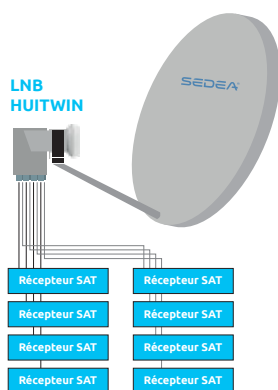

SEDEA®

Votre environnement **connecté et sécurisé**

LNB Universel 8 sorties

Faible

facteur de bruit

Sorties

indépendantes

Caractéristiques techniques

- Fréquences :
10,70 ~ 12,75 GHz
- Bande basse :
10,70 ~ 11,70 (9,75 GHz)
- Bande haute :
11,70 ~ 12,75 (10,6 GHz)
- Ø (fixation) : 40 mm

2 ans de
garantie
2 years warranty

Référence : 670 288

3 335356 702887