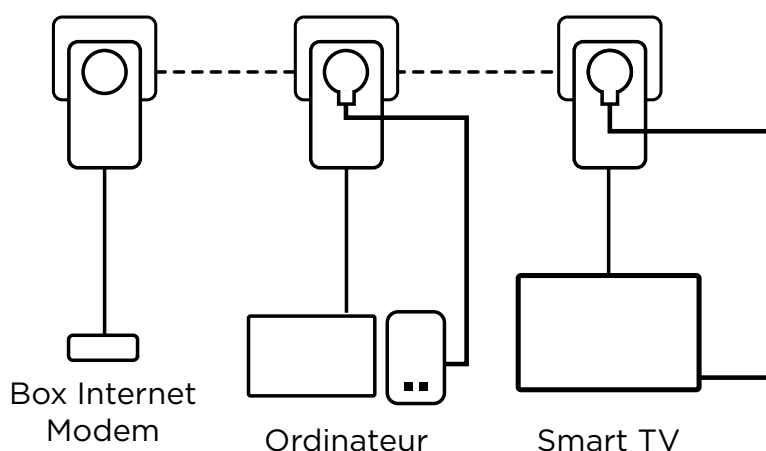

KIT CPL 500

Spécifications Matérielles

Standards :	HomePlug™ AV, IEEE 802.3, IEEE 802.3u
Interfaces :	Ethernet 10/100M, Prise Gigogne 250 V AC 16 A max.
Boutons :	Connect & Secure/Reset
LEDs :	Alimentation, CPL, Ethernet
Puissance :	100 - 240 V, 50/60 Hz
Encryptage de Sécurité :	128 bit AES
Portée :	Jusqu'à 300m de câbles électriques
Fréquences :	2 MHz ~ 68 MHz
Dimensions (LxPxH) :	60 x 71 x 117 mm
Poids (kg) :	0,16

Autres

Certification :	CE
Contenu :	3x Adaptateurs CPL 500 3x Câbles Ethernet Manuel d'installation, carte de garantie
Système requis :	Une connexion Ethernet RJ45
Environnement :	Température de Fonctionnement : 0 °C ~ +40 °C Température de Stockage : -40 °C ~ +70 °C Humidité en fonctionnement : 10%~90% sans condensation Humidité en stockage : 5%~90% sans condensation

CPL 500 PACK DE 3: 9120072370434

20 Jul 2018 12:12