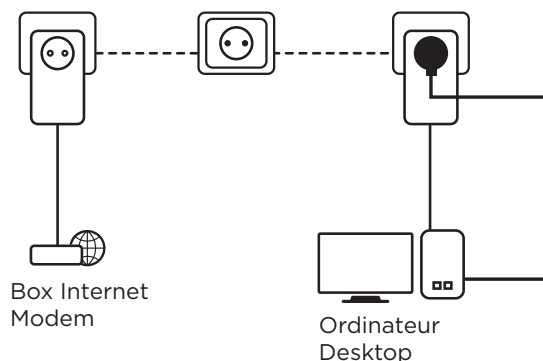

Kit CPL 1000

Spécifications matérielles

Standards :	HomePlug™ AV2, HomePlug™ AV, IEEE 802.3, IEEE 802.3u
MIMO :	2x2
Interfaces :	Ethernet 10/100/1000M, prise gigogne 250 V AC 16 A max.
Boutons:	Connect & Secure, Reset
LEDs :	Alimentation, CPL, Ethernet
Puissance:	100 - 240 V, 50/60 Hz
Encryptage de Sécurité :	128 bit AES
Portée :	Jusqu'à 300m de câbles électriques
Fréquences :	2 MHz ~ 68 MHz
Dimensions (LxPxH) :	60 x 74 x 119 mm
Poids (kg):	0,19

Autres

Certification :	CE
Contenu :	2x Adaptateurs CPL 1000 2x Câbles Ethernet Manuel d'installation, carte de garantie
Système requis :	Une connexion Ethernet RJ45
Environnement :	Température de Fonctionnement : 0°C ~ +40 °C Température de Stockage : -40 °C ~ +70 °C Humidité en fonctionnement : 10%~90% sans condensation Humidité en stockage : 5%~90% sans condensation

EAN POWERL1000DUOFR: 9120072371721