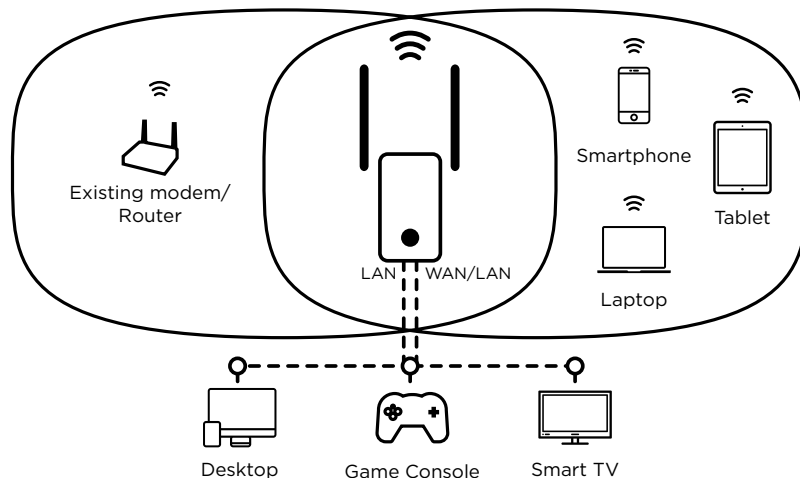

Matériel

Ports Ethernet	Port LAN 1x 10/100 Mbit/s (Auto MDI/MDIX) Port WAN/LAN 1x 10/100 Mbit/s (Auto MDI/MDIX)
Boutons	Alimentation Marche/Arrêt, Sélecteur de modes (Répéteur/Point d'Accès /Routeur), «Connect & Secure», Reset
LEDs	Alimentation/"Connect & Secure", 3x LEDs Wi-Fi, WAN, LAN,
Alimentation	Interne, 100-240 V, 50/60 Hz, 0.1 A
Standards	IEEE 802.11n/g/b, IEEE 802.3, IEEE 802.3u

Logiciel

Configuration	Répéteur, Point d'Accès, Routeur
Types de connexion WAN	IP Dynamique, IP Statique, PPPoE
DHCP	Auto, Serveur, Client
Gestion	Interface Utilisateur Web, réglage de l'heure Sauvegarde/Restauration de la configuration, mise à niveau du micro logiciel
Protocole Internet	IPv4

Autres

Certification	CE
Contenu	1x Répéteur Universel 300 1x Câble Ethernet 1x Manuel d'installation 1x Carte de Garantie
Système requis	Windows 7, 8, 8.1, 10, Mac OS X, Linux, Navigateur Internet
Environnement	Température de Fonctionnement : 0° C ~ +40° C Température de Stockage : -10° C ~ +70° C Humidité en fonctionnement : 10%~90% sans condensation Humidité en stockage : 10%~90% sans condensation
Dimensions (L x P x H)	81 x 83 x 147 mm
Poids	0.13 kg

EAN REPEATER 300: 8717185449686