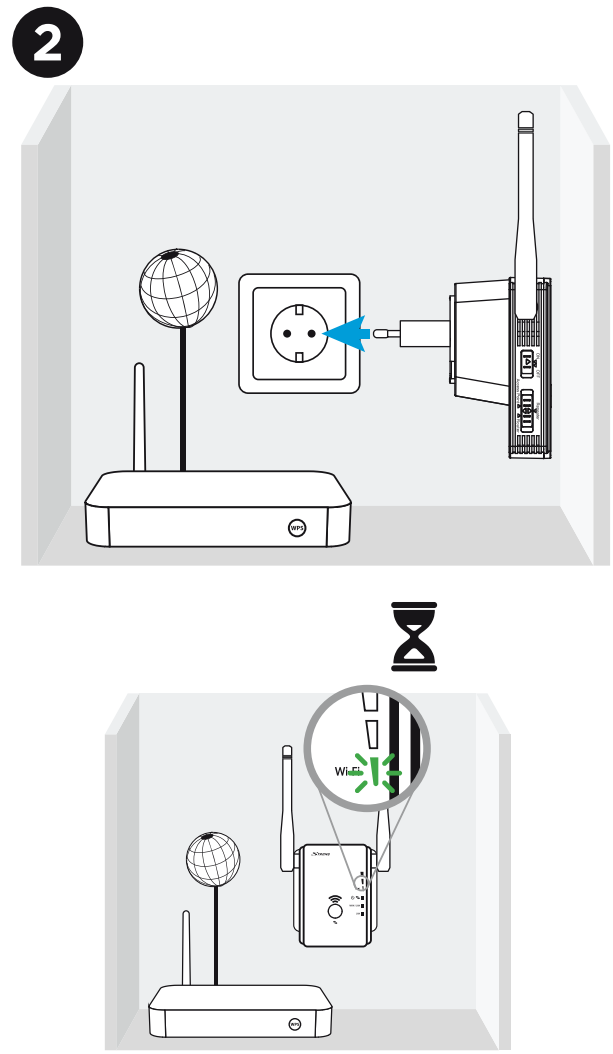

SERVICE CENTER

AT	support_at@strong.tv 0820 400 150 (€ 0,12/Min. österr. Festnetz)	FR	support_fr@strong.tv 0826 029 928 (€ 0,15 par mn poste fixe en France)
BG	support_bg@strong.tv +359 32 634451	IT	support_it@strong.tv 199 404 032 Da rete fissa 24,8 cent. al min. 12,5 cent. scatto alla risposta Da rete mobile max 49 cent. al min. 15,6 cent. scatto alla risposta
CEE	support_hu@strong.tv +36 1 445 26 10	NL	support_nl@strong.tv
DE	support_de@strong.tv 0180 501 49 91 (€ 0,14/Min. deutsches Festnetz) (€ 0,42/Min. max. Mobilfunknetze)	PL	support_pl@strong.tv 801 702 017
DK	support_dk@strong.tv	UA	support_ua@strong.tv +380 (44) 228 24 73

www.strong.tv

Supplied by STRONG & Co, Japan
Represented by STRONG Ges.m.b.H. • Franz-Josefs-Kai 1 • 1010 Vienna • Austria
Email: support_at@strong.tv
Wi-Fi is a registered trademark of Wi-Fi Alliance®.
© STRONG 2016. All rights reserved.