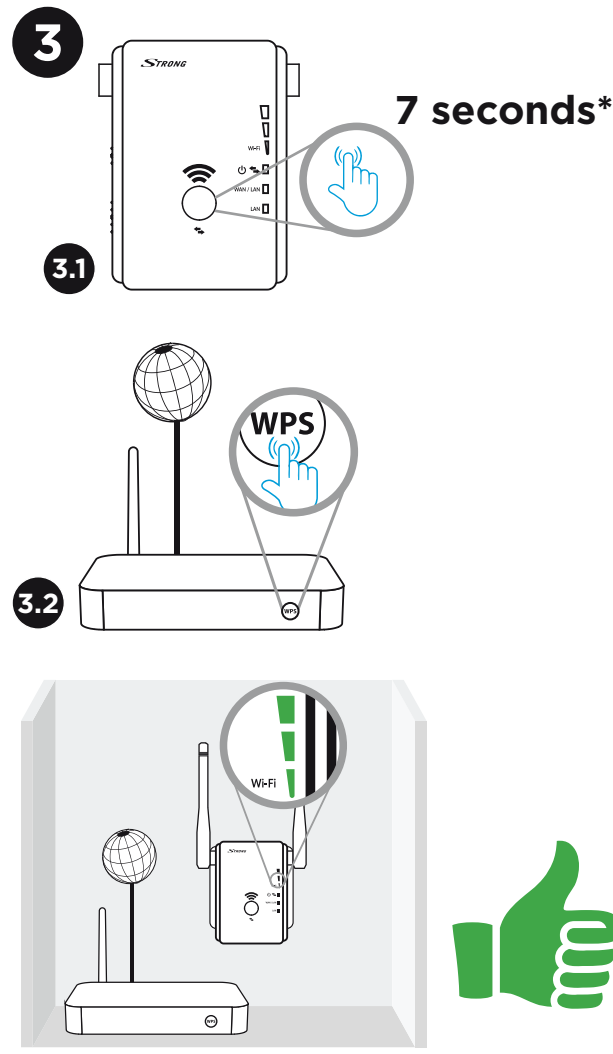

SERVICE CENTER

AT	support_at@strong.tv 0820 400 150 (€ 0,12/Min. österr. Festnetz)	FR	support_fr@strong.tv 0826 029 928 (€ 0,15 par mn poste fixe en France)
BG	support_bg@strong.tv +359 32 634451	IT	support_it@strong.tv 199 404 032 Da rete fissa 24,8 cent. al min. 12,5 cent. scatto alla risposta Da rete mobile max 49 cent. al min. 15,6 cent. scatto alla risposta
CEE	support_hu@strong.tv +36 1 445 26 10	NL	support_nl@strong.tv
DE	support_de@strong.tv 0180 501 49 91 (€ 0,14/Min. deutsches Festnetz) (€ 0,42/Min. max. Mobilfunknetze)	PL	support_pl@strong.tv 801 702 017
DK	support_dk@strong.tv	UA	support_ua@strong.tv +380 (44) 228 24 73

www.strong.tv

Supplied by STRONG & Co, Japan
Represented by STRONG Ges.m.b.H. • Franz-Josefs-Kai 1 • 1010 Vienna • Austria
Email: support_at@strong.tv
Wi-Fi is a registered trademark of Wi-Fi Alliance®.
© STRONG 2016. All rights reserved.