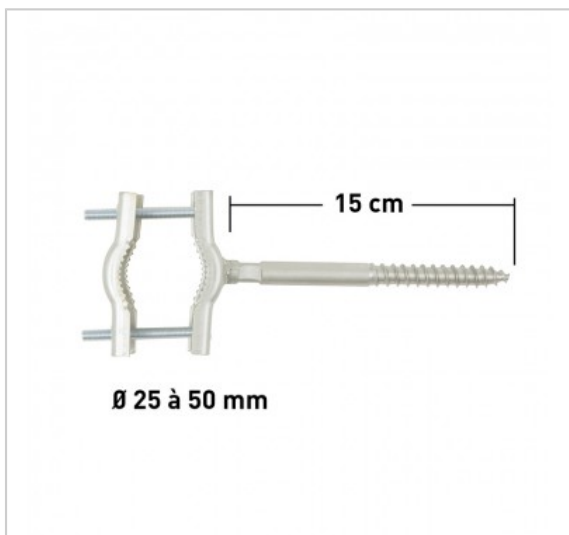

## Collier tirefond Ø 12

Réf : 800809

Collier à 2 mâchoires pour mâts Ø 25 à 50 Tirefond longueur 15 cm

### FICHE TECHNIQUE

Matériau	Acier
Traitement de surface	Zingué Bleu

- Pour mâts ø 25 à 50
- Pointe en vrille
- Longueur 15 cm à 2 mâchoires