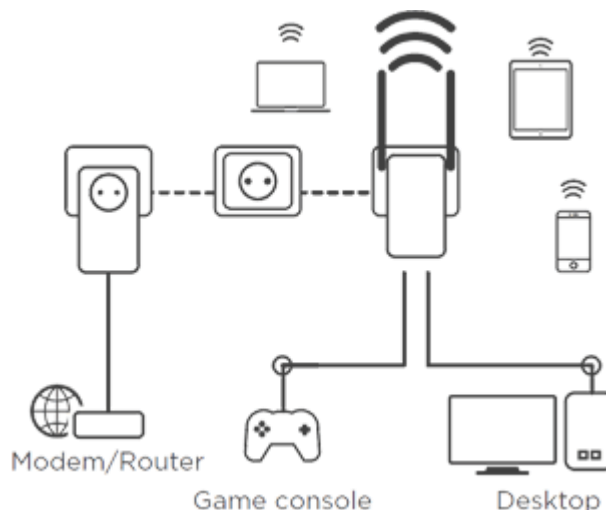

Kit CPL Wi-Fi 500

Etendez votre réseau Wi-Fi à partir de n'importe quelle prise de courant !

- Kit incluant 1 adaptateur CPL 500 + 1 adaptateur CPL Wi-Fi 500
 - CPL jusqu'à 500 Mbit/s
 - Wi-Fi jusqu'à 300 Mbit/s
 - CPL compatible avec le standard HomePlug™ AV
 - Fonctionne avec toutes les box Internet et routeurs standards
 - Portée CPL jusqu'à 300m de câbles électriques
 - Aucune configuration ! Branchez et Utilisez !
 - Bouton «Connect & Secure» pour une sécurité parfaite de votre réseau CPL
 - Prise gigogne supportant jusqu'à 16A sur l'adaptateur CPL 500
- 2 ports Ethernet LAN sur l'adaptateur CPL Wi-Fi 500 pour connecter ordinateurs décodeurs, Smart TV, console de Jeux ...

Débit	Powerline Wi-Fi: jusqu'à 300 Mbit/s
Interfaces	Powerline: Ethernet 10/100/1000M, prise gigogne 250 V AC 16 A max.
Puissance	Powerline: 100-240 V, 50/60 Hz
Antennes	Powerline Wi-Fi: 2x 3dBi ajustables et omnidirectionnelles
Portée	Jusqu'à 300m de câbles électriques