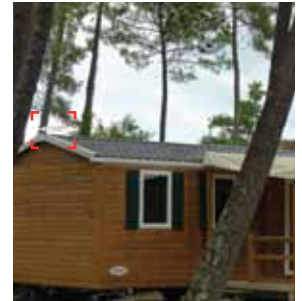

Antenne TV caravane Delta Pro

Réf. 263513

Antenne caravane amplifiée VHF + UHF pour la réception de la TNT HD. Amplificateur intégré, cordon F/F 5M, injecteur d'alimentation 12V et câble batterie fournis.

PHOTO

VHF + UHF
Gain 42 dB

CARACTERISTIQUES

- Antenne pour usage fixe ou mobile.
- **Amplificateur blindé** très faible bruit < 1 dB - **gain 42 dB**
- Bande **VHF** et **UHF C21-60** (protégée contre les perturbations 4G)
- Fixation par bride et étrier pour mât \varnothing 30 à 50 mm (clé de serrage fournie)
- Polarisations **horizontale** ou **verticale** (avec bras de déport)
- Connecteur «F» 75 Ohms
- Alimentation par l'adaptateur TNT (5V) possible
- Livrée avec **injecteur batterie 12/24V=** 1 sortie TV et **cordon 12V pour batterie**

Camping - Car

Caravane

Camion

Mobil - Home

PERFORMANCES

Référence	263513
Modèle	Delta Pro 42 dB
Dipôle VHF	interne
Canaux	L05 à L10 + C21 à C60
Bande passante	174/230 et 470/790 MHz
Gain VHF (175 à 230 MHz)	30 dB
Gain UHF (470 à 862 MHz)	42 dB
Alimentation	5 à 24 V= 50 mA ou 230 V~ 3 W
Dimensions L x l x h	38 x 32 x 3,6 cm
Charge au vent polarisation H (130 km/h)	2,1 daN
polarisation V	19,4 daN
Poids	1,3 kg