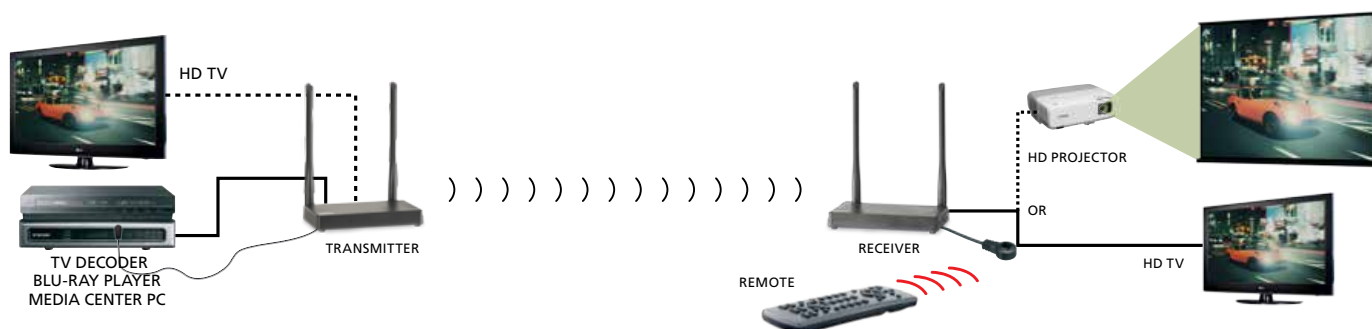

TV Anywhere Wireless HD™

Technical data

Video	
Supported resolutions	1080p@50/60Hz, 1080i, 720p, 576p and 480p
Supported PC resolutions	max. 1920 x 1080@60Hz
HDMI standards	HDMI, DVI, EDID and HDCP
Technology	
Operational frequency	2.4 GHz
Range	Up to 200 metres clear field and up to 50 metres through floors and walls
System latency (lag)	<100ms
Transmitter	
HDMI input	1 x HDMI (19-pin female)
HDMI output	1 x HDMI (19-pin female)
IR led connector	1 x 3.5mm jack
USB connector	1 x Micro-USB (PC, laptop)
Dimensions (L x W x H)	140 x 84 x 22 mm
Weight	176 g
Receiver	
HDMI output	1 x HDMI (19-pin female)
IR receiver connector	1 x 3.5mm jack
USB connector	2 x USB-A (mouse, keyboard)
Dimensions (L x W x H)	140 x 84 x 22 mm
Weight	176 g
Audio	
Supported audio	2CH PCM stereo
Infrared return function	
Frequency range	30 ~ 60kHz
Power supply	
External power adapter	100-240VAC @50-60Hz, 5VDC @ 2A