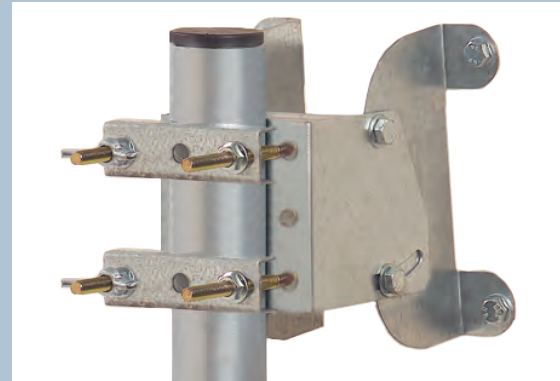

Kit satellite

KFIB75

Caractéristiques techniques de la parabole

Matériau : polyester renforcé fibres de verre SMC

Diamètre : 75 x 71 cm

Rapport F/D : 0,60

Gain : 37,6 dB à 11,8GHz

Rendement : 70°

Bande de fréquence : 10,95 – 12,75 GHz

Réglage en élévation : 15 à 45°

Réglage en azimut : 0 à 360°

Fixation sur mât : 30 à 50 mm

Poids : 5,3 Kg

Résistance au vent : 160 Km/h

Fixation AZ/EL : acier Galvanisé

Bracon : aluminium

Les plus produit ...

- Qualité professionnelle
- Matériau composite
- Anti corrosion
- Résistant aux ultraviolets
- Résistant aux chocs
- Résistant aux variations thermiques

Composition du kit ...