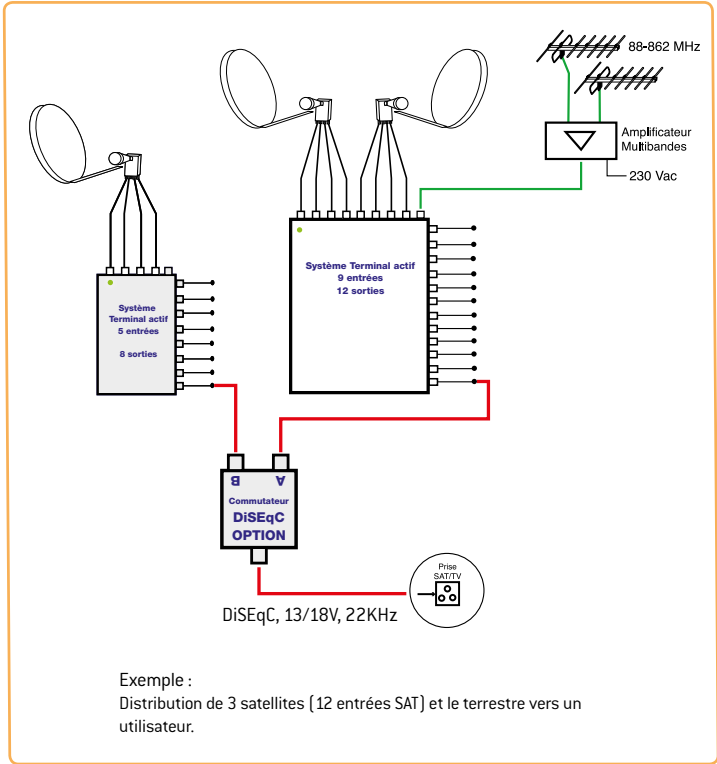

Garantie

La garantie de votre appareil et ses accessoires se conforme aux dispositions légales à la date de l'achat. Les pièces détachées pour cet appareil sont au moins disponibles pendant toutes la durée de la garantie.

Déclaration de conformité

Par la présente, SEDEA déclare que cet appareil est conforme aux exigences essentielles et aux autres dispositions pertinentes des directives européennes en vigueur. La déclaration de conformité peut être consultée sur le site : www.sedea.fr.

Contacts

Email : client@sedea.fr
Site internet : www.sedea.fr

Importé par SEDEA

Parc d'activités du mélantois
rue des saules CS80458
59814 LESQUIN cedex