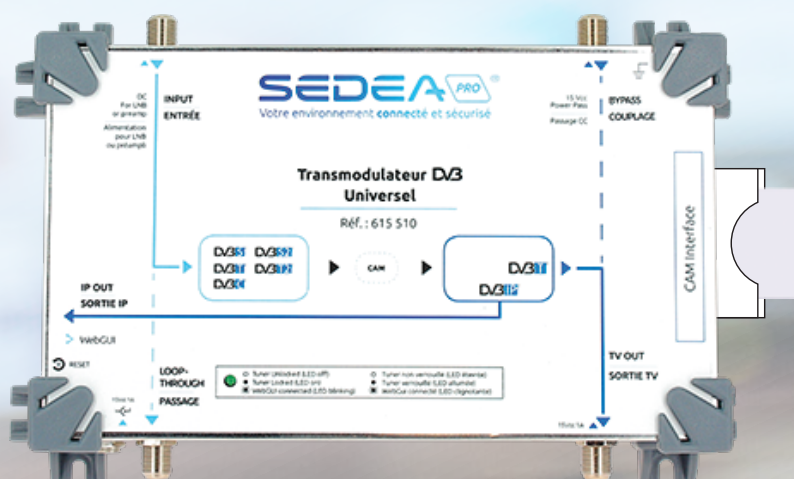

SEDEA®

Votre environnement **connecté et sécurisé**

Module universel transmodulateur DVB & streamer IP

Ce module de station de tête compacte permet de recevoir les programmes issus d'un transpondeur Satellite, Terrestre ou Câble et de les distribuer sur un réseau coaxial et IP.

Caractéristiques techniques

- Réception d'un transpondeur de toute source DVB (satellite, terrestre ou câble)
- Décryptage des chaînes par module CAM multi-services
- Transmission d'un transpondeur démodulé sur réseau coaxial et réseau IP
- Module autonome permettant l'adjonction de programmes sur le réseau existant
- Fonction LCN