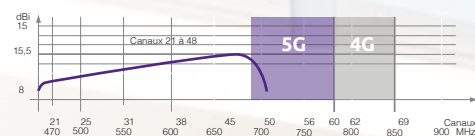

## Antenne DELTA Canaux 21 - 48

Évite les perturbations  
5G (LTE 700)

Résistant aux  
agressions climatiques

Support de panneau rotatif

"Clic"

Symétriseur à fiche F à emboîter et clipser (Apporte une meilleure adaptation)

ÉLÉMENTS  
DELTA

NOUVELLE  
FIXATION

"Clic"

Panneaux à emboîter simplement

Évite les perturbations  
de la bande 5G

### Caractéristiques techniques

- Fréquences : 470 ~ 694 MHz
- Canaux : 21- 48
- Protégée contre les signaux 5G (LTE 700)
- Montage rapide
- Longueur : 84 cm
- Gain : 15,5 dB

Gamme  
LUXE

5 ans de  
garantie  
5 years warranty