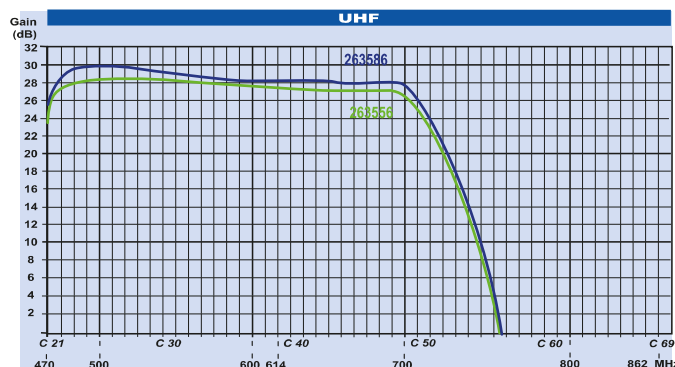

Référence	263556	263586
Modèle	PATCH 700	PATCH PRO 700
Version	Amplifiée	Amplifiée
Canaux	21 à 48	
Bande passante	470 à 694 MHz	
Gain	28 dB	28 à 32 dBi
Rapport AV/AR	25 dB	30 dB
Angle d'ouverture à -3 dB	2 x 37°	2 x 50°
Dimensions (cm)	21 x 19 x 10	28 x 28 x 10
Poids	0,7 Kg	1 Kg
Packaging	Carton	Carton