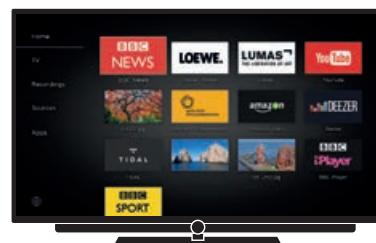

Son

La barre d'enceinte de 2x40 watts, au son généreux et revêtu d'un tissu acoustique, est équipé d'un système stéréo intégré avec évent bass-reflex pour un son nuancé et puissant. Grâce au Bluetooth, vous pouvez écouter ce que diffuse la TV sur un casque Bluetooth. Vous pouvez également lire la musique de votre smartphone ou de votre tablette directement sur votre téléviseur. Grâce à l'interface Digital Audio Link (DAL) et aux systèmes d'enceintes Loewe, les TV Loewe bild 3.43 DR+ et Loewe bild 3.49 DR+ peuvent se transformer en véritable système Home Cinéma. D'un système Surround 3.1 à 5.2.

Commande

Claire, rapide et intuitive. Clairement structurée et conviviale. Vous pouvez mémoriser vos chaînes préférées, vos enregistrements, vos applications et d'autres sources externes sur l'écran d'accueil du téléviseur et les organiser simplement. Regarder tout simplement la télévision sera également un plaisir : une barre de progression vous indique où vous en êtes exactement dans le visionnage de votre programme. Tidal vous permet d'accéder à plus de 40 millions de titres musicaux¹. Des films et des séries sont disponibles en ligne sur Amazon Video, Maxdome² ou encore YouTube. Les applications correspondantes sont déjà installées sur votre appareil.

Loewe os – operating system

Votre page d'accueil est clairement structurée. Vous pouvez gérer facilement vos chaînes préférées, vos périphériques et vos enregistrements.