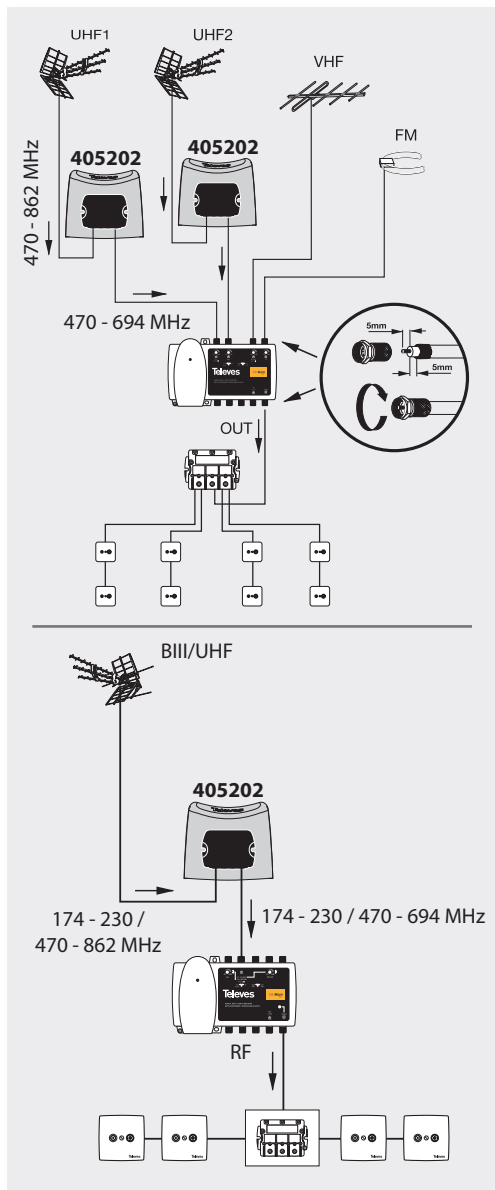

LTE Filters "Easy F"

Ref. 405202 (TSKM48LTE)

Ref.		405202	
←...MHz→	MHz	47 - 694	733 - 862
IN [T] OUT	dB	1	> 25
↑...↑ / ↓...↓	nº	1 / 1	
DC PASS IN ↔ OUT	mA	---	
	g	220	
	mm	88 x 79 x 42	
MIN ... MAX	°C	-5 ... +45	
	IP	23	

Fabricado por / Made in / Произведено:
 Televes, S.A. Rúa B. de Conxo, 17
 15706 Santiago de Compostela (Spain)
www.televes.com

Typical application

ТЕХНИЧЕСКИЙ ПАСПОРТ ИЗДЕЛИЯ

Назначение: Фильтр LTE с коннекторами "EasyF", предназначенный для защиты от помех LTE/4G вещания телевизионных сигналов. Генерирует минимальные проходные потери.