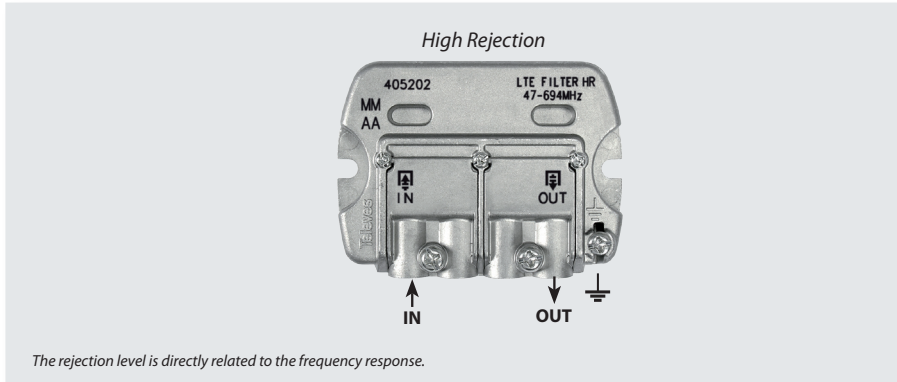

LTE Filters "Easy F"

Ref. 405202 (TSKM48LTE)

Ref.		405202	
←...MHz→	MHz	47 - 694	733 - 862
IN [T] OUT	dB	1	> 25
↑...↑ / ↓...↓	nº	1 / 1	
DC PASS IN ↔ OUT	mA	---	
	g	220	
	mm	88 x 79 x 42	
MIN ... MAX	°C	-5 ... +45	
	IP	23	

Fabricado por / Made in / Произведено:
 Televes, S.A. Rúa B. de Conxo, 17
 15706 Santiago de Compostela (Spain)
www.televes.com

Typical application

ТЕХНИЧЕСКИЙ ПАСПОРТ ИЗДЕЛИЯ

Назначение: Фильтр LTE с коннекторами "EasyF", предназначенный для защиты от помех LTE/4G вещания телевизионных сигналов. Генерирует минимальные проходные потери.