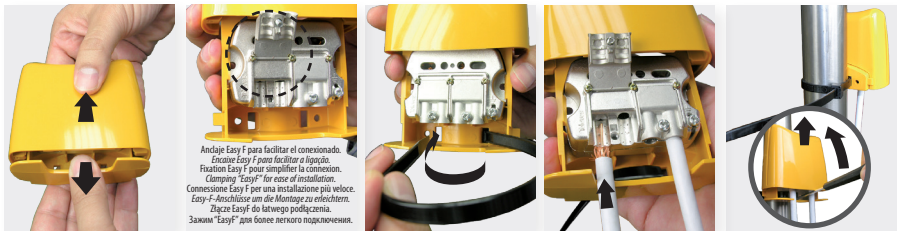

LTE Filters "Easy F"

Ref. 405202 (TSKM48LTE)

Ref.		405202	
←...MHz→	MHz	47 - 694	733 - 862
IN [T] OUT	dB	1	> 25
↑...↑ / ↓...↓	nº	1 / 1	
DC PASS IN ↔ OUT	mA	---	
	g	220	
	mm	88 x 79 x 42	
MIN ... MAX	°C	-5 ... +45	
	IP	23	

Fabricado por / Made in / Произведено:
 Televes, S.A. Rúa B. de Conxo, 17
 15706 Santiago de Compostela (Spain)
www.televes.com

Typical application

ТЕХНИЧЕСКИЙ ПАСПОРТ ИЗДЕЛИЯ

Назначение: Фильтр LTE с коннекторами "EasyF", предназначенный для защиты от помех LTE/4G вещания телевизионных сигналов. Генерирует минимальные проходные потери.