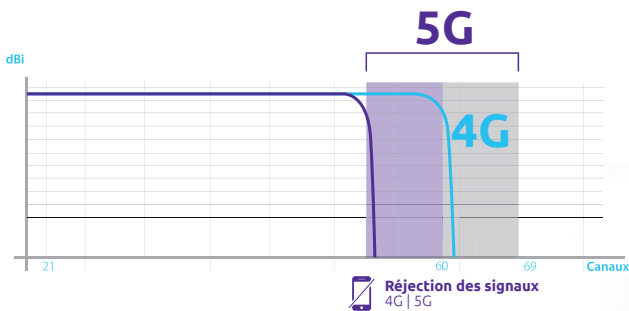

Réjecteur 5G intérieur / extérieur

Évite les
perturbations 5G

Exemples d'installation / Examples of installation

Caractéristiques techniques

- Fréquences : 0,3 à 694 MHz
- Canaux : 5 à 48
- Avec passage cc
- Réjection > 45 dB
- Perte de passage > 1,5 dB