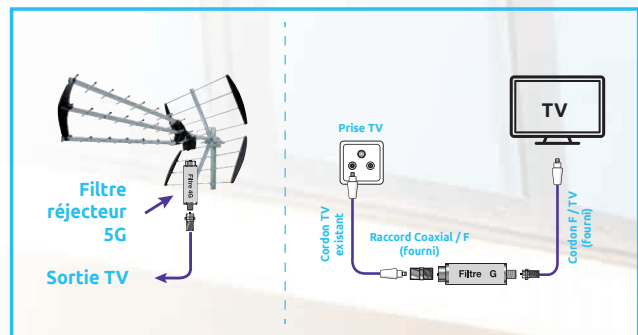

Réjecteur 5G intérieur / extérieur

Évite les
perturbations 5G

Exemples d'installation / Examples of installation

Caractéristiques techniques

- Fréquences : 0,3 à 694 MHz
- Canaux : 5 à 48
- Avec passage cc
- Réjection > 45 dB
- Perte de passage > 1,5 dB