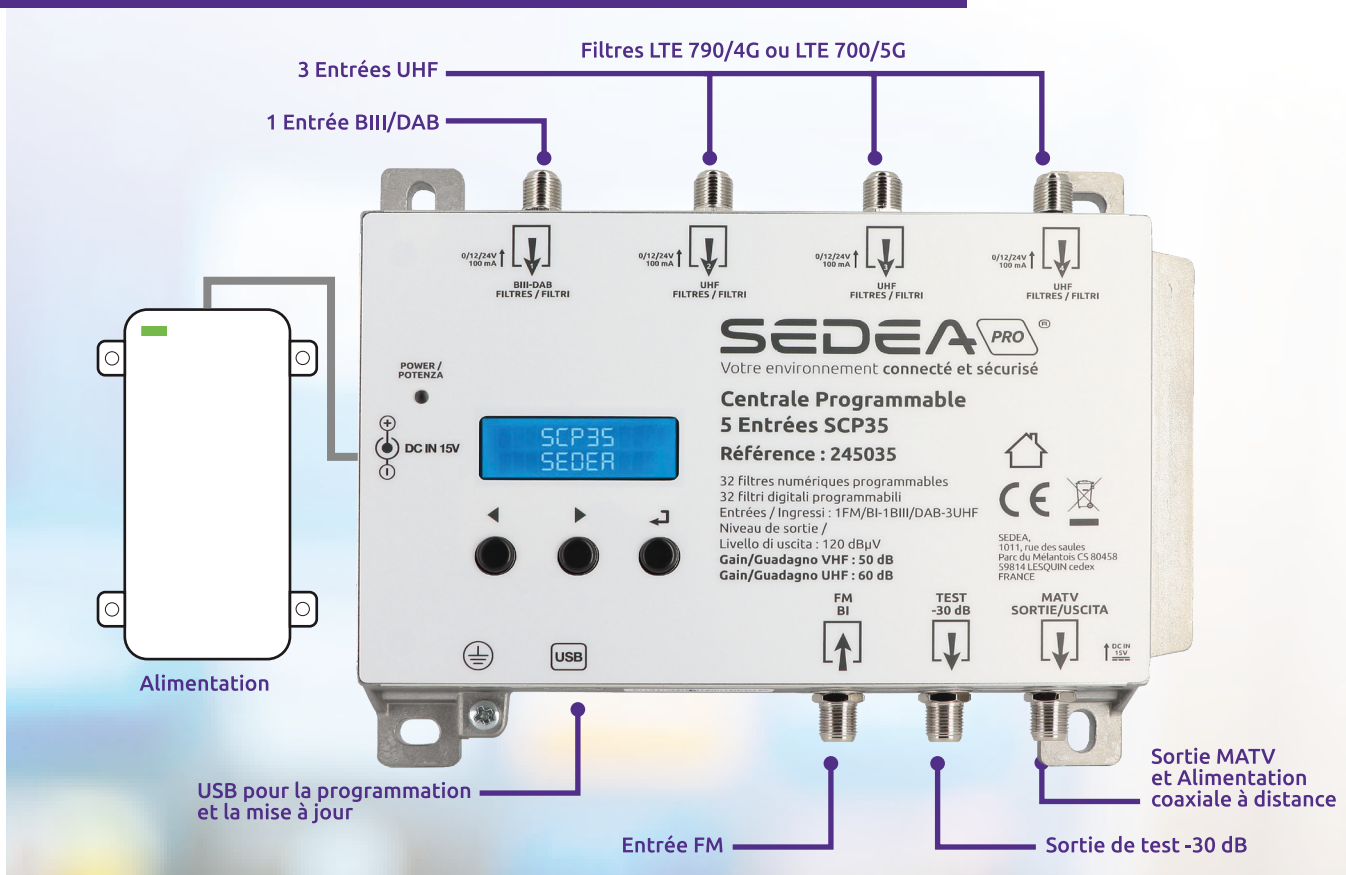

## Centrale programmable 5 entrées - SCP35

5 entrées  
FM - VHF - UHF

Niveau de sortie  
jusqu'à **120 dBµV**

32  
Filtres

Filtre LTE 700  
**5G**

Amplificateur multibande programmable compact à entrées multiples pour filtrer, convertir et égaliser numériquement les canaux DVB-T/ T2. L'amplificateur intégré à haut rendement permet l'utilisation dans des logements collectifs de taille moyenne ou grande.

### Caractéristiques techniques

- Écran LCD 24 Digits / 5 entrées
- Facilité de programmation par fonction AUTO-TUNING pour scanner et détecter les signaux DVB-T/T2 des entrées VHF/UHF et allouer un filtre digital pour chaque transpondeur.
- Filtres à Onde de Surface (FOS) haute rejection pour une protection optimale contre les interférences LTE 4G/5G
- Contrôle automatique de gain (CAG) pour chaque filtre
- 32 filtres numériques haute sélectivité (1 ou 2 canaux)
- Convertit jusqu'à 32 canaux
- Niveau de sortie max. 120dBµV
- Alimentation de 15V externe ou par câble coaxial de sortie
- Chassis Zamak haute protection
- En plus de la simplicité de programmation par clavier et écran LCD, un logiciel PC et Android peuvent-être utilisés pour faciliter vos installations.