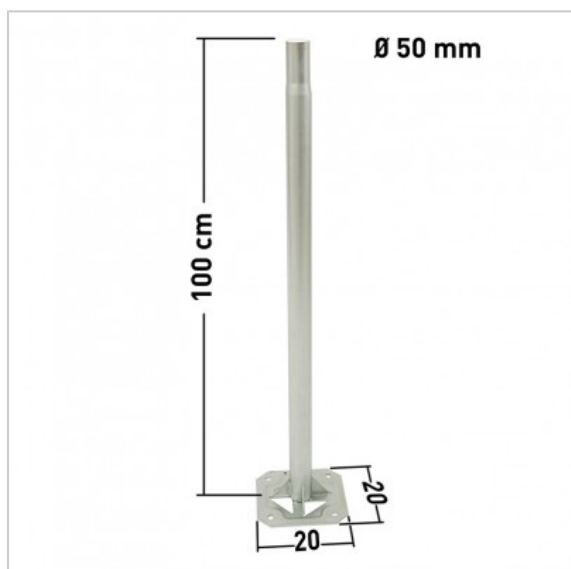

Fixation pour terrasse

Réf : 802602

Fixation pour terrasse 1m emboitable

FICHE TECHNIQUE

Traitement de surface	Zingué Bleu ou Galvanisé
Matériau	Acier

- Plaque 20 x 20 cm x 4 mm ■ Tronçon soudé 1 m \varnothing 50 x 1,5 emboîtable avec tronçon \varnothing 50