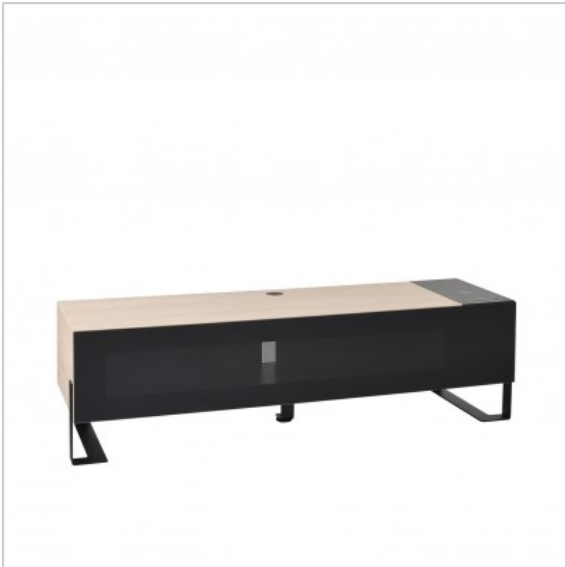

NAGA 1600 Nordic + Trappe + Qi + Chargeur 4 USB

Réf. : 037601

EAN : 3185280376018

Meuble 1600 Nordic avec trappe + Qi + Chargeur 4 USB

FICHE TECHNIQUE

Couleur	Bois Nordic
Type de produit	Meuble
Taille écran maxi	40"-75"
Poids maxi (en kg)	50
Matériau	Bois + verre trempé + acier
Gestion des câbles	Oui
Dimensions au sol	1600x480

EN SAVOIR PLUS

Station de charge Qi à induction pour téléphones mobiles Dimension $\varnothing 68 \times 28 \text{ mm}$ Alimentation : DC 5V 2A Entrée : DC 5V 1,8A / Sortie : 5W Longueur du câble : 1,5 m Produit certifié Wireless Power Certification Produit vendu aussi pour intégration dans du mobilier : référence 908900 Chargeur 4 USB Entrée : 100-240 VAC - 50/60 Hz Sortie 1~4 USB A : 5V / 2,4A (smart IC) Fonction Smart IC : La technologie Smart IC permet de détecter le type d'appareil que vous connectez (Smartphones, tablettes...) et de délivrer la puissance adaptée, Produit vendu aussi seul : référence 908904 Caisson technique de gestion des câbles d'alimentation Trappe de rangement et de maintien des câbles de charge Pieds réglables en hauteur 386 ou 450 mm Grand volume utile Profondeur de 440 mm adaptée aux amplificateurs audio-vidéo Vêrins à gaz et charnières encastrés Ouvertures sur la face arrière pour une bonne ventilation des appareils Gestion des câbles sur le dessus du meuble Porte sérigraphiée qui laisse passer les signaux de télécommande ■ Structure en acier, peinture époxy, noir texturé ■ Panneaux bois mélaminé de qualité issus des fournisseurs des plus grandes marques de meubles de cuisine et de bureaux ■ Porte abattante en verre trempé sérigraphié noir ■ Système d'ouverture à vèrins à gaz et triples charnières encastrées, ajustables sur 2 axes ■ Renfort de charge sous le plateau supérieur, poids maxi 50kg ■ Colonne en acier, orientable et inclinable (vendu en option) ERARD - Mail : infos@erard.fr / Tel : +33(0)4 72 46 16 26 / Fax : +33(0) 72 46 16 22