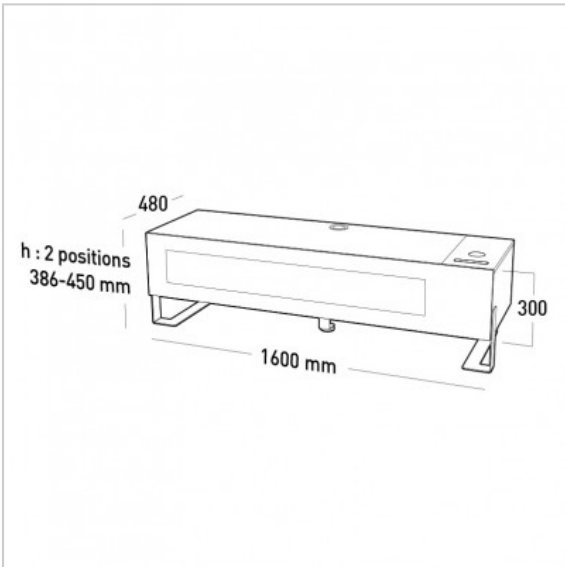

NAGA 1600 Nordic + Trappe + Qi + Chargeur 4 USB

Réf. : 037601

EAN : 3185280376018

Meuble 1600 Nordic avec trappe + Qi + Chargeur 4 USB

FICHE TECHNIQUE

Couleur	Bois Nordic
Type de produit	Meuble
Taille écran maxi	40"-75"
Poids maxi (en kg)	50
Matériau	Bois + verre trempé + acier
Gestion des câbles	Oui
Dimensions au sol	1600x480

EN SAVOIR PLUS

Station de charge Qi à induction pour téléphones mobiles Dimension $\varnothing 68 \times 28 \text{ mm}$ Alimentation : DC 5V 2A Entrée : DC 5V 1,8A / Sortie : 5W Longueur du câble : 1,5 m Produit certifié Wireless Power Certification Produit vendu aussi pour intégration dans du mobilier : référence 908900 Chargeur 4 USB Entrée : 100-240 VAC - 50/60 Hz Sortie 1~4 USB A : 5V / 2,4A (smart IC) Fonction Smart IC : La technologie Smart IC permet de détecter le type d'appareil que vous connectez (Smartphones, tablettes...) et de délivrer la puissance adaptée, Produit vendu aussi seul : référence 908904 Caisson technique de gestion des câbles d'alimentation Trappe de rangement et de maintien des câbles de charge Pieds réglables en hauteur 386 ou 450 mm Grand volume utile Profondeur de 440 mm adaptée aux amplificateurs audio-vidéo Vêrins à gaz et charnières encastrés Ouvertures sur la face arrière pour une bonne ventilation des appareils Gestion des câbles sur le dessus du meuble Porte sérigraphiée qui laisse passer les signaux de télécommande ■ Structure en acier, peinture époxy, noir texturé ■ Panneaux bois mélaminé de qualité issus des fournisseurs des plus grandes marques de meubles de cuisine et de bureaux ■ Porte abattante en verre trempé sérigraphié noir ■ Système d'ouverture à vèrins à gaz et triples charnières encastrées, ajustables sur 2 axes ■ Renfort de charge sous le plateau supérieur, poids maxi 50kg ■ Colonne en acier, orientable et inclinable (vendu en option) ERARD - Mail : infos@erard.fr / Tel : +33(0)4 72 46 16 26 / Fax : +33(0) 72 46 16 22