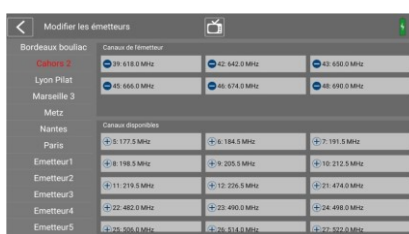

STM 29UHD

MESUREUR TACTILE

L'outil idéal pour vérifier vos installations Terrestres (DVB-T/DVB-T2), Satellites (DVB-S/DVB-S2), Câble (DVB-C/DVB-C2), DAB, FM, IPTV

Réf. 0145375R13

- Grand écran tactile lumineux de 8,9 pouces
- Ecran UHD 4K
- Affichage du spectre satellite et terrestre
- Décodage de l'image HEVC (H.265) – MPEG-4 (H.264)
- Détection automatique des positions DiSEqC™
- Télé-alimentation 5/12/24V
- Logiciel QUICKSAT® intégré pour le pointage de parabole standard et BIGBISAT
- Protection court-circuit LNB
- Boîtier en Aluminium
- Adaptateur 220/12V (fourni)
- Cordon allume cigare

Housse de protection + sangle

Analyse spectrale précise et rapide

Menu principal

Menu pointage Satellite

Menu de mesure (puissance et qualité) du signal Satellite

Menu de mesure (puissance et qualité) du signal Terrestre