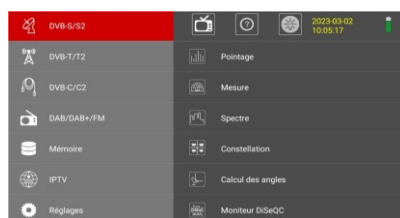

STM 29UHD

MESUREUR TACTILE

L'outil idéal pour vérifier vos installations Terrestres (DVB-T/DVB-T2), Satellites (DVB-S/DVB-S2), Câble (DVB-C/DVB-C2), DAB, FM, IPTV

Réf. 0145375R13

- Grand écran tactile lumineux de 8,9 pouces
- Ecran UHD 4K
- Affichage du spectre satellite et terrestre
- Décodage de l'image HEVC (H.265) – MPEG-4 (H.264)
- Détection automatique des positions DiSEqC™
- Télé-alimentation 5/12/24V
- Logiciel QUICKSAT® intégré pour le pointage de parabole standard et BIGBISAT
- Protection court-circuit LNB
- Boîtier en Aluminium
- Adaptateur 220/12V (fourni)
- Cordon allume cigare

Housse de protection + sangle

Analyse spectrale précise et rapide

Menu principal

Menu pointage Satellite

Menu de mesure (puissance et qualité) du signal Satellite

Menu de mesure (puissance et qualité) du signal Terrestre