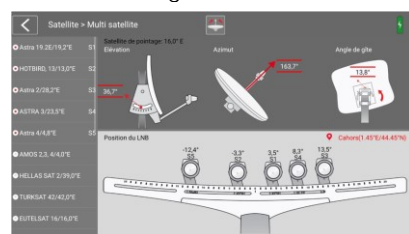

STM 29UHD

MESUREUR TACTILE

L'outil idéal pour vérifier vos installations Terrestres (DVB-T/DVB-T2), Satellites (DVB-S/DVB-S2), Câble (DVB-C/DVB-C2), DAB, FM, IPTV

Réf. 0145375R13

- Grand écran tactile lumineux de 8,9 pouces
- Ecran UHD 4K
- Affichage du spectre satellite et terrestre
- Décodage de l'image HEVC (H.265) – MPEG-4 (H.264)
- Détection automatique des positions DiSEqC™
- Télé-alimentation 5/12/24V
- Logiciel QUICKSAT® intégré pour le pointage de parabole standard et BIGBISAT
- Protection court-circuit LNB
- Boîtier en Aluminium
- Adaptateur 220/12V (fourni)
- Cordon allume cigare

Housse de protection + sangle

Analyse spectrale précise et rapide

Menu principal

Menu pointage Satellite

Menu de mesure (puissance et qualité) du signal Satellite

Menu de mesure (puissance et qualité) du signal Terrestre

Edition/modification de la bibliothèque des émetteurs

Menu QUICKSAT®

Caractéristiques Techniques

Dimensions	255 x 190 x 35 mm
Normes de diffusion	DVB-T, DVB-T2, DVB-S, DVB-S2, DVB-C, DVB-C2, DAB, FM, IPTV
Mesure	dBµV / C/N / BER / MER
Fréquences Terrestre	50 - 862 MHz
Fréquences Satellite	950 - 2300 MHz