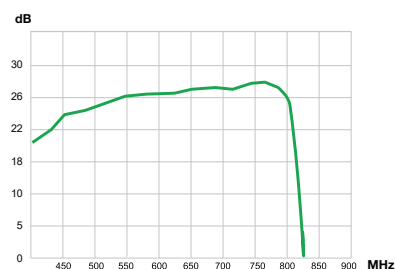

HORIZONTAL ou VERTICAL
Pied orientable

Caractéristiques techniques

Hauteur x Largeur	18,5 x 15,5 cm
Gain	26 dB
Bandes de fréquence	FM / VHF / RNT / UHF
Impédance	75 Ohms
Fréquence	VHF 87,5-240 MHz 470-694 MHz
Facteur de bruit	< 3.5 dB
Poids	0,5 kg

+ Avec alimentation 12V AC / 50mA
ou télé-alimenté par le téléviseur
ou récepteur TNT

> EXTÉRIEURE

SHARK 28

Ref 0145181R13

x1

Avec alimentation
220V AC / 12V DC 100mA

Passif : 4.5 dB
Actif : 28 dB

+ Amplificateur intégré
Filtre 4G par filtrage SAW (onde de surface)
Bonne qualité de réception & forte résistance au vent

Canaux : 21-60 UHF
Rapport Av/Ar : >15 dB
Alimentation : 5-24V DC
Montage sur mât Ø 25-45mm
Dimensions : 320 x 350 x 150mm